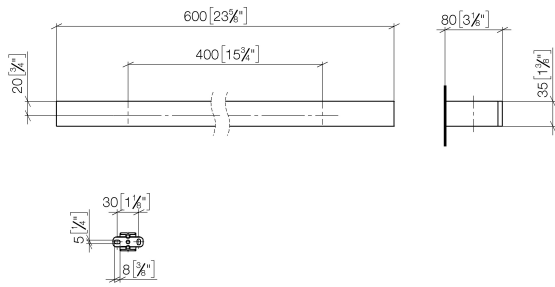

83 060 780

- Stichmaß 400 mm
- Breite 600 mm
- Höhe 35 mm
- Ausladung 80 mm

	Dark Chrome	83 060 780-19
	Chrom	83 060 780-00
	Platin gebürstet	83 060 780-06
	Platin	83 060 780-08
	Dark Brass matt	83 060 780-16
	Dark Bronze matt	83 060 780-17
	Messing gebürstet (23kt Gold)	83 060 780-28
	Bronze gebürstet	83 060 780-42
	Champagne gebürstet (22kt Gold)	83 060 780-46
	Champagne (22kt Gold)	83 060 780-47
	Cyprum	83 060 780-49
	Dark Platinum gebürstet	83 060 780-99

83 060 780

mm [inches]

83 060 780

Ersatzteile für die
anderen
Oberflächenvarianten
finden Sie hier:
Chrom