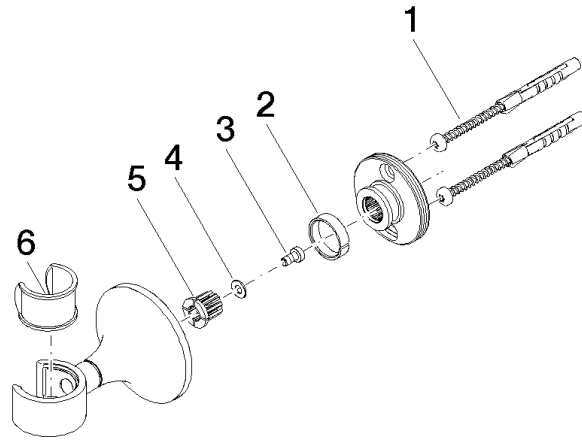

28 050 809 Produktversion von 13.03.2017 bis 29.08.2019

- Rosette Ø 60 mm

	Platin	28 050 809-08
	Chrom	28 050 809-00
	Platin gebürstet	28 050 809-06
	Dark Brass matt	28 050 809-16
	Dark Bronze matt	28 050 809-17
	Dark Chrome	28 050 809-19
	Light Gold gebürstet	28 050 809-27
	Messing gebürstet (23kt Gold)	28 050 809-28
	Bronze gebürstet	28 050 809-42
	Champagne gebürstet (22kt Gold)	28 050 809-46
	Champagne (22kt Gold)	28 050 809-47
	Dark Platinum gebürstet	28 050 809-99

28 050 809 Produktversion von 13.03.2017 bis 29.08.2019

mm [inches]

28 050 809 Produktversion von 13.03.2017 bis 29.08.2019

Ersatzteile für die
anderen
Oberflächenvarianten
finden Sie hier:
Chrom

Ersatzteilstückliste

Nr.	Artikelnummer	Benennung	Verbaumenge	Lieferzeit
6	90 18 40 035 00 90	Hülse -	1,00	2
3	09 30 30 057 90	Befestigung Zylinderschraube mit Innensechskant mit niedrigem Kopf M4 x 8 mm -	1,00	2
5	09 12 12 213 90	Rastbuchse weiß Ø 15 x 13 mm -	1,00	2
4	09 30 11 024 90	Unterlegscheibe Ø 4,3 -	1,00	2
2	09 14 15 022 90	Stützring Ø 21,5 x 5,5 mm -	1,00	2
1	05 30 31 025 00 90	Befestigung Schraube Halbrundkopf 4,5 x 60 mm -	2,00	2