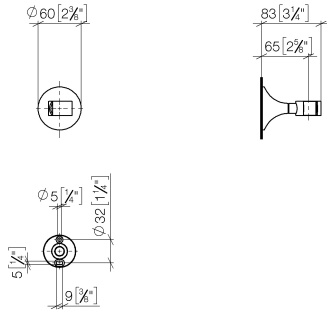

28 050 809 Produktversion von 13.03.2017 bis 29.08.2019

- Rosette Ø 60 mm

	Platin	28 050 809-08
	Chrom	28 050 809-00
	Platin gebürstet	28 050 809-06
	Dark Brass matt	28 050 809-16
	Dark Bronze matt	28 050 809-17
	Dark Chrome	28 050 809-19
	Light Gold gebürstet	28 050 809-27
	Messing gebürstet (23kt Gold)	28 050 809-28
	Bronze gebürstet	28 050 809-42
	Champagne gebürstet (22kt Gold)	28 050 809-46
	Champagne (22kt Gold)	28 050 809-47
	Dark Platinum gebürstet	28 050 809-99

28 050 809 Produktversion von 13.03.2017 bis 29.08.2019

mm [inches]

28 050 809 Produktversion von 13.03.2017 bis 29.08.2019

Ersatzteile für die
anderen
Oberflächenvarianten
finden Sie hier:
Chrom

Ersatzteilstückliste

Nr.	Artikelnummer	Benennung	Verbaumenge	Lieferzeit
6	90 18 40 035 00 90	Hülse -	1,00	2
3	09 30 30 057 90	Befestigung Zylinderschraube mit Innensechskant mit niedrigem Kopf M4 x 8 mm -	1,00	2
5	09 12 12 213 90	Rastbuchse weiß Ø 15 x 13 mm -	1,00	2
4	09 30 11 024 90	Unterlegscheibe Ø 4,3 -	1,00	2
2	09 14 15 022 90	Stützring Ø 21,5 x 5,5 mm -	1,00	2
1	05 30 31 025 00 90	Befestigung Schraube Halbrundkopf 4,5 x 60 mm -	2,00	2