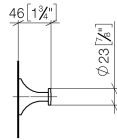

83 251 809 Produktversion ab 01.04.2024

- Ausladung 46 mm
- Rosette Ø 50 mm

	Champagne (22kt Gold)	83 251 809-47
	Chrom	83 251 809-00
	Platin gebürstet	83 251 809-06
	Platin	83 251 809-08
	Dark Brass matt	83 251 809-16
	Dark Bronze matt	83 251 809-17
	Dark Chrome	83 251 809-19
	Light Gold gebürstet	83 251 809-27
	Messing gebürstet (23kt Gold)	83 251 809-28
	Bronze gebürstet	83 251 809-42
	Champagne gebürstet (22kt Gold)	83 251 809-46
	Dark Platin gebürstet	83 251 809-99

83 251 809 Produktversion ab 01.04.2024

mm [inches]

83 251 809 Produktversion ab 01.04.2024

Ersatzteile für die
anderen
Oberflächenvarianten
finden Sie hier:
Chrom

Ersatzteilstückliste

Nr.	Artikelnummer	Benennung	Verbaumenge	Lieferzeit
2	05 24 04 506 00 90	Befestigung für Haken -	1,00	2
1	08 18 60 536-47	Haken Ø 50 x 46 mm - Champagne (22kt Gold)	1,00	30