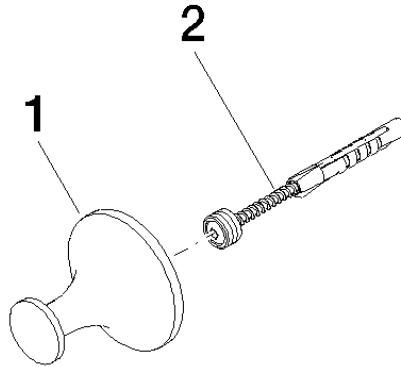

83 251 809 Produktversion ab 01.04.2024

- Ausladung 46 mm
- Rosette Ø 50 mm

	Champagne (22kt Gold)	83 251 809-47
	Chrom	83 251 809-00
	Platin gebürstet	83 251 809-06
	Platin	83 251 809-08
	Dark Brass matt	83 251 809-16
	Dark Bronze matt	83 251 809-17
	Dark Chrome	83 251 809-19
	Light Gold gebürstet	83 251 809-27
	Messing gebürstet (23kt Gold)	83 251 809-28
	Bronze gebürstet	83 251 809-42
	Champagne gebürstet (22kt Gold)	83 251 809-46
	Dark Platin gebürstet	83 251 809-99

83 251 809 Produktversion ab 01.04.2024

mm [inches]

83 251 809 Produktversion ab 01.04.2024

Ersatzteile für die
anderen
Oberflächenvarianten
finden Sie hier:
Chrom

Ersatzteilstückliste

Nr.	Artikelnummer	Benennung	Verbaumenge	Lieferzeit
2	05 24 04 506 00 90	Befestigung für Haken -	1,00	2
1	08 18 60 536-47	Haken Ø 50 x 46 mm - Champagne (22kt Gold)	1,00	30