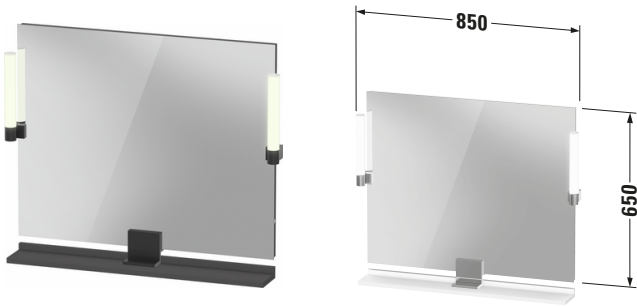

**Spiegel**

Basis Angaben	
Langbezeichnung	Duravit Sivida Spiegel, Graphit Matt, Aufsatzleuchte, Eckig, Sensorschalter, Dimmfunktion: Integriert, IP44 – SV74220BD490000
Artikel Nr.	SV74220BD490000

Spezifikationen	
<b>Stromanschluss</b>	
Schutzart	IP44
Nennspannung	220 - 240 V
Schutzklasse	II
<b>Leuchtmittel</b>	
Leuchtmittel	LED
Anzahl Leuchtmittel	2
Leistung Leuchtmittel	9 W
Min. Lichttemperatur	3000 K
Max. Lichttemperatur	3000 K
Lichtfarbe	Warmweiß
Leuchtmittel Lebensdauer	> 30000 h
Energieeffizienzklasse	D
Position Beleuchtung	Außen / Seitlich
Betätigung Beleuchtung	Sensorschalter
Position Betätigung Beleuchtung	Rechts / Außen
Leistung Spiegelheizung	0 W
Montagegrad	Montiert
<b>Waschplatzbeleuchtung</b>	
Leistung Waschplatzbeleuchtung	0 W
<b>Montage</b>	
Montageart	Wandhängend / Wandmontage
<b>Farbe</b>	
Farbwert	Graphit
Glanzgrad	Matt
<b>Material</b>	
Material	Hochverdichtete Dreischicht-Holzspanplatte / Zinkdruckguss / Glas
<b>Relevante Zertifikate</b>	
Schutzart	IP44

Features	
Beleuchtung	Aufsatzleuchte
Dimmfunktion	Integriert
Leuchtmittel austauschbar	✓

Lieferumfang	
Inkl. Leuchtmittel	✓

Montage	
Inkl. Befestigungsmaterial	✓

Technische Dokumentation	
Inkl. Montageanleitung	digital und gedruckt
Inkl. Bedienungsanleitung	digital und gedruckt

Logistik	
Artikelgewicht	10,2 kg

Verkaufsverpackung	
Art Verkaufsverpackung	Karton
Menge / Verkaufsverpackung	1 Stk.
Ab Werk verpackt	✓
Breite Verkaufsverpackung inkl. Artikel	730 mm
Höhe Verkaufsverpackung inkl. Artikel	930 mm
Tiefe Verkaufsverpackung inkl. Artikel	145 mm
Gewicht Verkaufsverpackung inkl. Artikel	12,2 kg
Anzahl Packstücke	1

Passende Produkte	
<b>Passende Artikel</b>	
	Ablage # SV7432 Sivida

**Spiegel****Vermaßung**

Breite / Länge	850 mm
Höhe	650 mm
Tiefe / Breite	36 mm
Min. Variable Breite / Länge	0 mm
Max. Variable Breite / Länge	0 mm
Durchmesser	0 mm