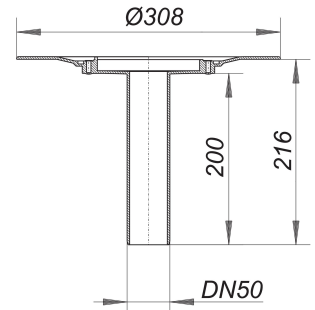

Balkonablaufgehäuse 84 FPO-PP, DN 50

Artikelnummer: 837127

GTIN: 4001636837127

Rabattgruppe: 3

Beschreibung:

Balkonablaufgehäuse 84 FPO-PP, DN 50
mit extra breitem Flansch zum Anschluss von FPO-PP-Dachbahnen

Ausführung:

- Ablaufstutzen senkrecht
- Bauschutzdeckel

Material:

Polypropylen, UV-stabilisiert