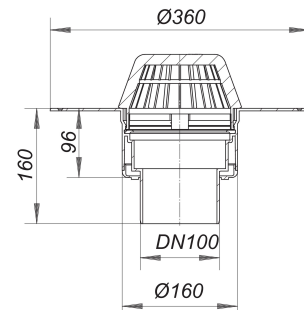

## Dachablauf 62 PVC, DN 100

Artikelnummer: 623065

GTIN: 4001636623065

Rabattgruppe: 10

### Beschreibung:

Dachablauf 62 PVC, DN 100

nach DIN EN 1253

mit extra breitem Flansch zum Anschluss von PVC-Dachbahnen

Ausführung:

- Ablaufgehäuse wärmeisoliert
- Ablaufstutzen senkrecht
- Laubfangkorb

Material: