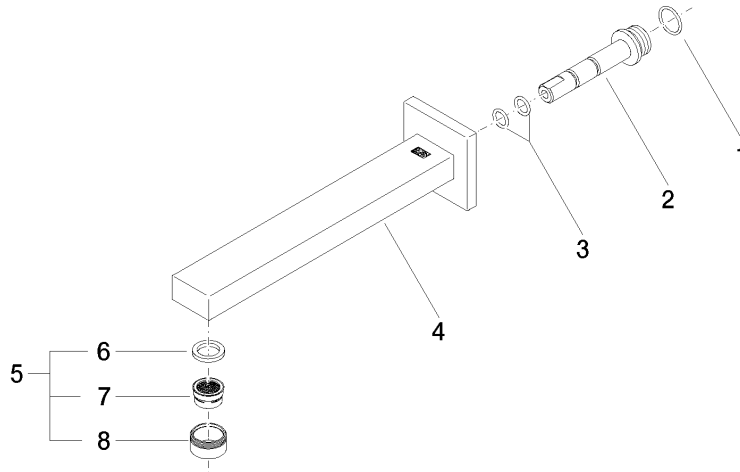

13 805 980

mm [inches]

Durchflussdiagramm

Zertifikate

WRAS_1904

LGA_18

SYMETRICS Waschtisch-Wand-Auslauf ohne Ablaufgarnitur - Platin

13 805 980

Produktversion ab 4/30/2009

SYMETRICS Waschtisch-Wand-Auslauf ohne Ablaufgarnitur - Platin

13 805 980

Ersatzteilstückliste

Produktversion ab 4/30/2009