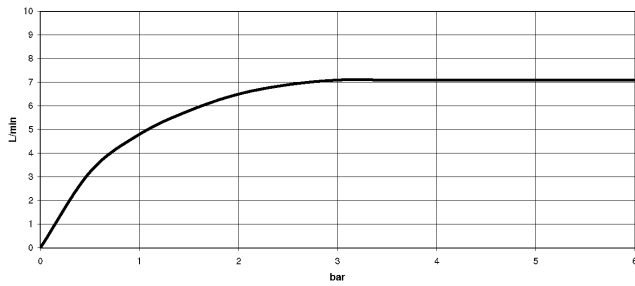

SYMETRICS Waschtisch-Wand-Auslauf ohne Ablaufgarnitur - Platin

13 805 980

SYMETRICS Waschtisch-Wand-Auslauf ohne Ablaufgarnitur - Platin

13 805 980

SYMETRICS Waschtisch-Wand-Auslauf ohne Ablaufgarnitur - Platin

13 805 980

mm [inches]

Durchflussdiagramm

Zertifikate

WRAS_1904

LGA_18

SYMETRICS Waschtisch-Wand-Auslauf ohne Ablaufgarnitur - Platin

13 805 980