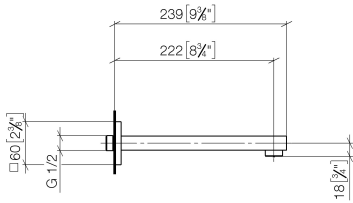

SYMETRICS Waschtisch-Wand-Auslauf ohne Ablaufgarnitur - Platin

13 805 980

SYMETRICS Waschtisch-Wand-Auslauf ohne Ablaufgarnitur - Platin

13 805 980

SYMETRICS Waschtisch-Wand-Auslauf ohne Ablaufgarnitur - Platin

13 805 980

mm [inches]

Durchflussdiagramm

Zertifikate

WRAS_1904

LGA_18

SYMETRICS Waschtisch-Wand-Auslauf ohne Ablaufgarnitur - Platin

13 805 980

Produktversion ab 4/30/2009

SYMETRICS Waschtisch-Wand-Auslauf ohne Ablaufgarnitur - Platin

13 805 980

Ersatzteilstückliste

Produktversion ab 4/30/2009