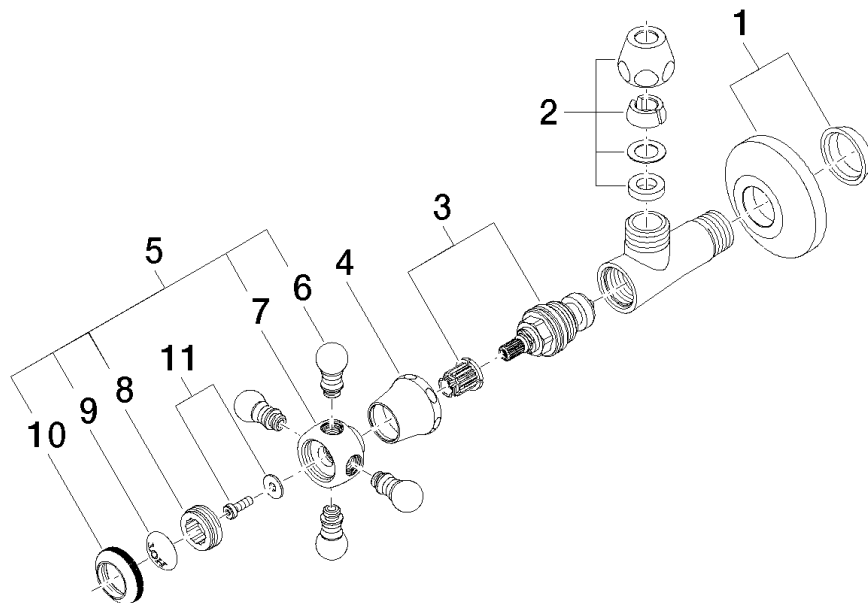

22 900 361 Produktversion ab 01.05.2024

- Rosette Ø 60 mm
- Porzellanplättchen HOT

	Messing (23kt Gold)	22 900 361-09
	Chrom	22 900 361-00
	Gold (23,9kt)	22 900 361-01
	bronze	22 900 361-02
	Platin gebürstet	22 900 361-06
	Platin	22 900 361-08
	Weiß matt	22 900 361-10
	weiß	22 900 361-12
	Dark Brass matt	22 900 361-16
	Dark Bronze matt	22 900 361-17
	Messing gebürstet (23kt Gold)	22 900 361-28
	Bronze gebürstet	22 900 361-42
	Dark Platinum gebürstet	22 900 361-99

22 900 361 Produktversion ab 01.05.2024

mm [inches]

Durchflussdiagramm

22 900 361 Produktversion ab 01.05.2024

Ersatzteile für die
anderen
Oberflächenvarianten
finden Sie hier:
Chrom

Ersatzteilstückliste

Nr.	Artikelnummer	Benennung	Verbaumenge	Lieferzeit
4	09 21 02 055-09	Haube 24 x 29 x 30 mm - Messing (23kt Gold)	1,00	40
10	09 20 36 005-09	Griff Ø 28 x 7 mm - Messing (23kt Gold)	1,00	40
9	09 26 01 011 90	Abdeckung Porzellanplättchen HOT -	1,00	2
5	04 20 36 002 07-09	Griff Hot - Messing (23kt Gold)	1,00	40
11	04 30 30 029 00 90	Befestigung diebstahlgesichert -	1,00	2
7	09 20 36 002-09	Griff Ø 29,5 x 30 mm - Messing (23kt Gold)	1,00	40
3	90 90 03 023 01 90	Oberteil Fettkammer 1/2" -	1,00	2
2	90 23 30 040 00-09	Verschraubung - Messing (23kt Gold)	1,00	40
8	09 20 83 006 90	Griff Ø 21 x 7,5 mm -	1,00	2
6	09 20 36 004-09	Griff 15 x 15 x 28 mm - Messing (23kt Gold)	4,00	40
1	04 27 01 003 00-09	Rosette Ø 60 x 15 mm - Messing (23kt Gold)	1,00	40