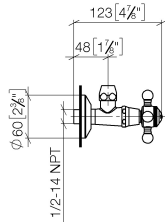

22 900 361 Produktversion ab 01.05.2024

- Rosette Ø 60 mm
- Porzellanplättchen HOT

	Messing (23kt Gold)	22 900 361-09
	Chrom	22 900 361-00
	Gold (23,9kt)	22 900 361-01
	bronze	22 900 361-02
	Platin gebürstet	22 900 361-06
	Platin	22 900 361-08
	Weiß matt	22 900 361-10
	weiß	22 900 361-12
	Dark Brass matt	22 900 361-16
	Dark Bronze matt	22 900 361-17
	Messing gebürstet (23kt Gold)	22 900 361-28
	Bronze gebürstet	22 900 361-42
	Dark Platinum gebürstet	22 900 361-99

22 900 361 Produktversion ab 01.05.2024

mm [inches]

Durchflussdiagramm

22 900 361 Produktversion ab 01.05.2024

Ersatzteile für die
anderen
Oberflächenvarianten
finden Sie hier:
Chrom

Ersatzteilstückliste

Nr.	Artikelnummer	Benennung	Verbaumenge	Lieferzeit
4	09 21 02 055-09	Haube 24 x 29 x 30 mm - Messing (23kt Gold)	1,00	40
10	09 20 36 005-09	Griff Ø 28 x 7 mm - Messing (23kt Gold)	1,00	40
9	09 26 01 011 90	Abdeckung Porzellanplättchen HOT -	1,00	2
5	04 20 36 002 07-09	Griff Hot - Messing (23kt Gold)	1,00	40
11	04 30 30 029 00 90	Befestigung diebstahlgesichert -	1,00	2
7	09 20 36 002-09	Griff Ø 29,5 x 30 mm - Messing (23kt Gold)	1,00	40
3	90 90 03 023 01 90	Oberteil Fettkammer 1/2" -	1,00	2
2	90 23 30 040 00-09	Verschraubung - Messing (23kt Gold)	1,00	40
8	09 20 83 006 90	Griff Ø 21 x 7,5 mm -	1,00	2
6	09 20 36 004-09	Griff 15 x 15 x 28 mm - Messing (23kt Gold)	4,00	40
1	04 27 01 003 00-09	Rosette Ø 60 x 15 mm - Messing (23kt Gold)	1,00	40