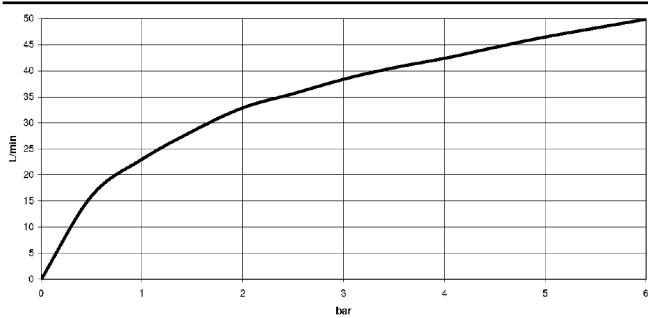

22 900 361 Produktversion ab 01.05.2024

- Rosette Ø 60 mm
- Porzellanplättchen HOT

	Messing (23kt Gold)	22 900 361-09
	Chrom	22 900 361-00
	Gold (23,9kt)	22 900 361-01
	bronze	22 900 361-02
	Platin gebürstet	22 900 361-06
	Platin	22 900 361-08
	Weiß matt	22 900 361-10
	weiß	22 900 361-12
	Dark Brass matt	22 900 361-16
	Dark Bronze matt	22 900 361-17
	Messing gebürstet (23kt Gold)	22 900 361-28
	Bronze gebürstet	22 900 361-42
	Dark Platinum gebürstet	22 900 361-99

22 900 361 Produktversion ab 01.05.2024

mm [inches]

Durchflussdiagramm

22 900 361 Produktversion ab 01.05.2024

Ersatzteile für die
anderen
Oberflächenvarianten
finden Sie hier:
Chrom

Ersatzteilstückliste

Nr.	Artikelnummer	Benennung	Verbaumenge	Lieferzeit
4	09 21 02 055-09	Haube 24 x 29 x 30 mm - Messing (23kt Gold)	1,00	40
10	09 20 36 005-09	Griff Ø 28 x 7 mm - Messing (23kt Gold)	1,00	40
9	09 26 01 011 90	Abdeckung Porzellanplättchen HOT -	1,00	2
5	04 20 36 002 07-09	Griff Hot - Messing (23kt Gold)	1,00	40
11	04 30 30 029 00 90	Befestigung diebstahlgesichert -	1,00	2
7	09 20 36 002-09	Griff Ø 29,5 x 30 mm - Messing (23kt Gold)	1,00	40
3	90 90 03 023 01 90	Oberteil Fettkammer 1/2" -	1,00	2
2	90 23 30 040 00-09	Verschraubung - Messing (23kt Gold)	1,00	40
8	09 20 83 006 90	Griff Ø 21 x 7,5 mm -	1,00	2
6	09 20 36 004-09	Griff 15 x 15 x 28 mm - Messing (23kt Gold)	4,00	40
1	04 27 01 003 00-09	Rosette Ø 60 x 15 mm - Messing (23kt Gold)	1,00	40