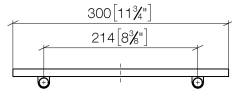

83 482 970

Passt zu: TARA, LISSÉ, META

83 482 970

mm [inches]

Produktversion ab 10/1/2023

83 482 970