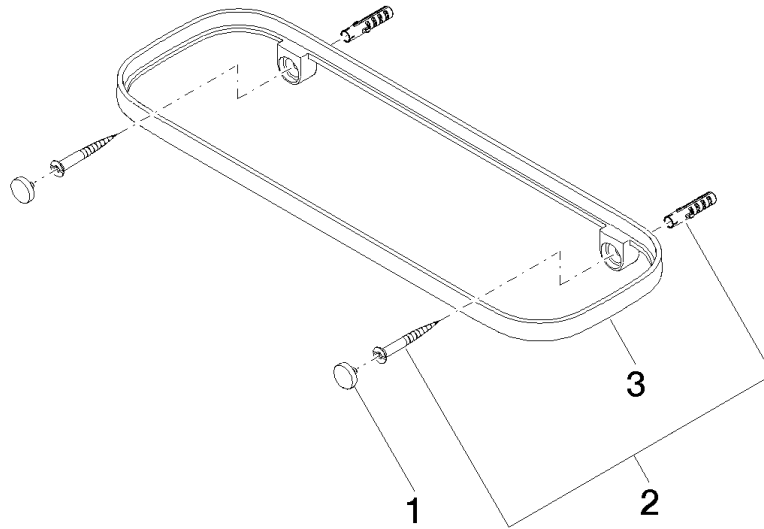

83 482 970

Passt zu: TARA, LISSÉ, META

83 482 970

mm [inches]

Produktversion ab 10/1/2023

83 482 970

### Ersatzteilstückliste

#### Produktversion ab 10/1/2023

Nr.	Artikelnummer	Benennung	Verbaumenge	Lieferzeit
	90 30 30 520 00-10	Abdeckung für Schraube Spiegelschraube Ø 12 x 8 mm - Weiß matt	3	60