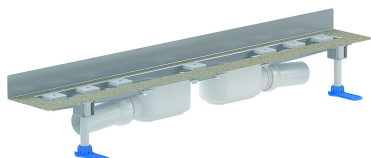

Duschrinne CeraLine Plan W Duo 1000 mm, DN 50

Artikelnummer: 521972

GTIN: 4001636521972

Rabattgruppe: 8

Beschreibung:

Duschrinne CeraLine Plan W Duo 1000 mm, DN 50

für die Montage an der Wand

mit zwei Ablaufgehäusen, Ablaufstutzen DN 50 seitlich, mit Kugelgelenk, verstellbar von 0 – 15 Grad

Ausführung:

- schallentkoppelnde Montagefüße zur Höheneinstellung
- besonderer Flansch zum sicheren Anschluss an Verbundabdichtungen gemäß DIN 18534
- Geruchs- und Reinigungsverschluss, Sperrwasserhöhe 30 mm
- höhenverstellbare Justierschrauben
- Bauschutz
- Fliesenanschlag
- Rahmenklemmstück

Material:

Rinnenkörper Edelstahl 1.4301, Ablaufkörper Polypropylen, hochschlagfest

Mögliche Sonderausführungen für Duschrinnen CeraLine Plan W:

- Zwischenlängen bis 2000 mm (ab 1300 mm immer mit zwei Ablaufgehäusen)
- Flanschaufkantungen an bis zu 3 Seiten
- auch mit Wandabständen passend für Natursteinbeläge bestellbar