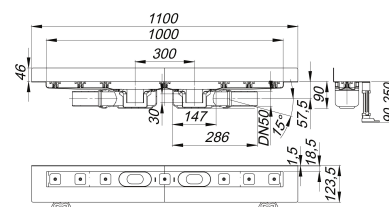

Duschrinne CeraLine Plan W Duo 1000 mm, DN 50

Artikelnummer: 521972

GTIN: 4001636521972

Rabattgruppe: 8

Beschreibung:

Duschrinne CeraLine Plan W Duo 1000 mm, DN 50

für die Montage an der Wand

mit zwei Ablaufgehäusen, Ablaufstutzen DN 50 seitlich, mit Kugelgelenk, verstellbar von 0 – 15 Grad

Ausführung:

- schallentkoppelnde Montagefüße zur Höheneinstellung
- besonderer Flansch zum sicheren Anschluss an Verbundabdichtungen gemäß DIN 18534
- Geruchs- und Reinigungsverschluss, Sperrwasserhöhe 30 mm
- höhenverstellbare Justierschrauben
- Bauschutz
- Fliesenanschlag
- Rahmenklemmstück

Material:

Rinnenkörper Edelstahl 1.4301, Ablaufkörper Polypropylen, hochschlagfest

Mögliche Sonderausführungen für Duschrinnen CeraLine Plan W:

- Zwischenlängen bis 2000 mm (ab 1300 mm immer mit zwei Ablaufgehäusen)
- Flanschaufkantungen an bis zu 3 Seiten
- auch mit Wandabständen passend für Natursteinbeläge bestellbar

Bitte anfragen!

Ablaufleistungen nach DIN EN 1253:

Nennweite	Produktnorm	Min. Ablaufleistung nach Norm	Anstauhöhe nach Norm	Ablaufleistung
DN 50	DIN EN 1253	0,80 l/s	20,00 mm	1,20 l/s

Ersatzteile:

523983 Stellschrauben-Set