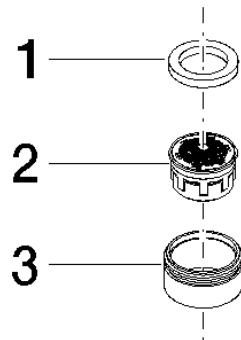

90 23 01 029 02

	Messing gebürstet (23kt Gold)	90 23 01 029 02-28
	Chrom	90 23 01 029 02-00
	Platin gebürstet	90 23 01 029 02-06
	Platin	90 23 01 029 02-08
	Dark Brass matt	90 23 01 029 02-16
	Dark Bronze matt	90 23 01 029 02-17
	Dark Platinum gebürstet	90 23 01 029 02-99

Luftsprudler M24x1 7,0 l/min. - Messing gebürstet (23kt Gold)

ERSATZTEILE

90 23 01 029 02

Luftsprudler M24x1 7,0 l/min. - Messing gebürstet (23kt Gold)

ERSATZTEILE

90 23 01 029 02

90 23 01 029 02

Ersatzteile für die
anderen
Oberflächenvarianten
finden Sie hier:
Chrom

Ersatzteilstückliste

Nr.	Artikelnummer	Benennung	Verbaumenge	Lieferzeit
3	09 23 01 029-28	Luftsprudlerhülse Ø 24 x 13 mm - Messing gebürstet (23kt Gold)	1,00	20
1	09 14 05 002 90	Dichtung NBR 70 21,3 x 15 x 2,8 mm -	1,00	2
2	09 29 03 049 90	Luftsprudlereinsatz M22/M24 7,0 l/min. -	1,00	2