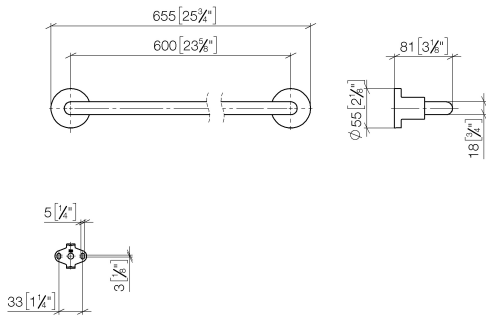

83 060 892

- Stichmaß 600 mm
- Breite 655 mm
- Höhe 55 mm
- Rosette Ø 55 mm
- Ausladung 81 mm

Passt zu TARA

	Dark Chrome	83 060 892-19
	Chrom	83 060 892-00
	Platin gebürstet	83 060 892-06
	Platin	83 060 892-08
	Weiß matt	83 060 892-10
	Dark Brass matt	83 060 892-16
	Dark Bronze matt	83 060 892-17
	Light Gold gebürstet	83 060 892-27
	Messing gebürstet (23kt Gold)	83 060 892-28
	Schwarz matt	83 060 892-33
	Bronze gebürstet	83 060 892-42
	Champagne gebürstet (22kt Gold)	83 060 892-46
	Champagne (22kt Gold)	83 060 892-47
	Chrom gebürstet	83 060 892-93
	Dark Platin gebürstet	83 060 892-99

83 060 892

mm [inches]

83 060 892

Ersatzteile für die
anderen
Oberflächenvarianten
finden Sie hier:
Chrom