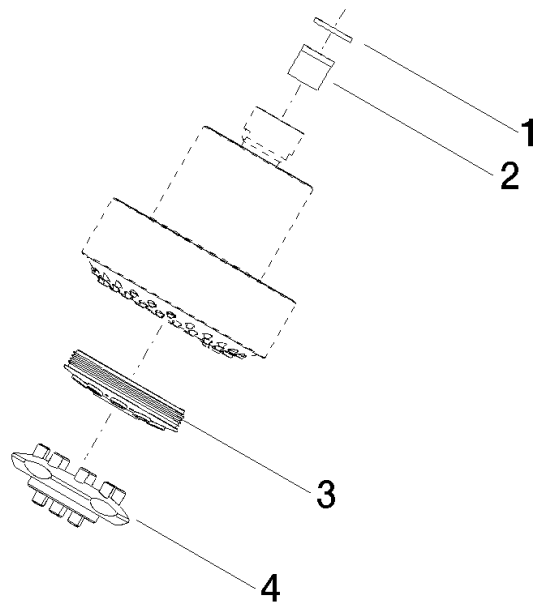

Brause Kopfbrause 93 x 113 x 100 mm - Dark Platinum gebürstet

ERSATZTEILE

04 12 11 110 30 Produktversion ab 01.04.2025

Brause Kopfbrause 93 x 113 x 100 mm - Dark Platinum gebürstet

ERSATZTEILE

04 12 11 110 30 Produktversion ab 01.04.2025

04 12 11 110 30 Produktversion ab 01.04.2025

Ersatzteile für die
anderen
Oberflächenvarianten
finden Sie hier:
Chrom

Ersatzteilstückliste

Nr.	Artikelnummer	Benennung	Verbaumenge	Lieferzeit
1	90 14 20 002 00 90	Dichtung Vf 3110, 18,5 x 12,0 x 2,0 mm -	1,00	2
3	04 12 11 071 00 90	Reguliereinsatz Verstelleinheit Handbrause 31 x 191 x 50 mm -	1,00	2
2	09 23 01 167 90	Durchflussbegrenzer grau 6 l/min. -	1,00	2
4	09 30 09 022 90	Montageschlüssel -	1,00	2