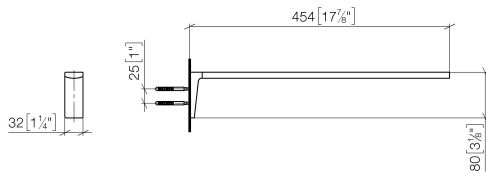

Handtuchhalter , 1-teilig , starr - Chrom

SERIENSPEZIFISC

83 211 976 Produktversion ab 01.04.2024

83 211 976 Produktversion ab 01.04.2024

mm [inches]

Ersatzteilstückliste

Nr.	Artikelnummer	Benennung	Verbaumenge	Lieferzeit
1	90 30 30 243 00 90	Befestigungssatz -	1,00	2