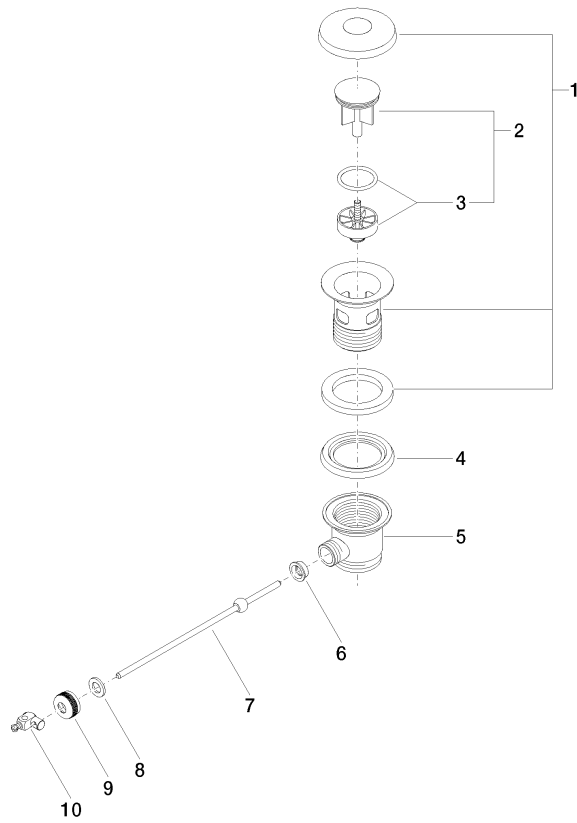

## Ablaufgarnitur 1 1/4" - Dark Platinum gebürstet

---

04 11 01 001 00

### Ersatzteilstückliste

Nr.	Artikelnummer	Benennung	Verbaumenge	Lieferzeit
	90 11 01 026 00-99	Kelch Ø 93 x 65 mm - Dark Platinum gebürstet	10	30