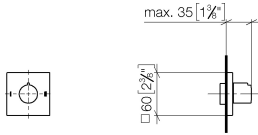

36 200 980 Produktversion ab 01.04.2022

- Drehumstellung
- Rosette 60 x 60 mm

	Champagne (22kt Gold)	36 200 980-47
	Chrom	36 200 980-00
	chrom gebürstet (04)	36 200 980-93
	Platin gebürstet	36 200 980-06
	Dark Chrome	36 200 980-19
	Light Gold gebürstet	36 200 980-27
	Messing gebürstet (23kt Gold)	36 200 980-28
	Schwarz matt	36 200 980-33
	Champagne gebürstet (22kt Gold)	36 200 980-46
	Dark Platinum gebürstet	36 200 980-99

36 200 980 Produktversion ab 01.04.2022

mm [inches]

Durchflussdiagramm

Codes & Standards

DIN 4109

ISO 3822

Scottish Water
Byelaws

UK Water Supply
Regulations