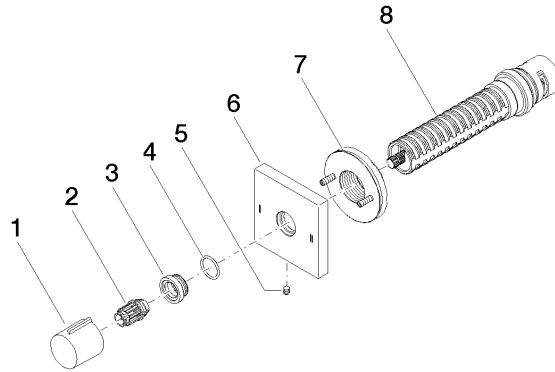

Ü-Zeichen

SYMETRICS UP-Zweiwege-Umstellung - Champagne (22kt Gold)

SYMETRICS

36 200 980 Produktversion ab 01.04.2022

Zertifikate

LGA_38

WRAS_2307

36 200 980 Produktversion ab 01.04.2022

Ersatzteile für die
anderen
Oberflächenvarianten
finden Sie hier:
Chrom

Ersatzteilstückliste

Nr.	Artikelnummer	Benennung	Verbaumenge	Lieferzeit
2	09 12 12 005 90	Rastbuchse weiß Ø 14,5 x 18,5 mm -	1,00	2
3	09 12 12 043-47	Aufnahme	1,00	60
7	90 21 02 181 00 90	Wandscheibe -	1,00	2
8	90 90 03 304 10 90	Umstellung -	1,00	2
1	09 20 98 001-47	Griff	1,00	60
5	09 31 11 294 90	Zubehör -	1,00	2
4	09 14 10 017 90	O-Ring EPDM 70 14,0 x 1,5 mm -	1,00	2
6	09 27 98 037-47	Rosette 60 x 60 x 9 mm - Champagne (22kt Gold)	1,00	30