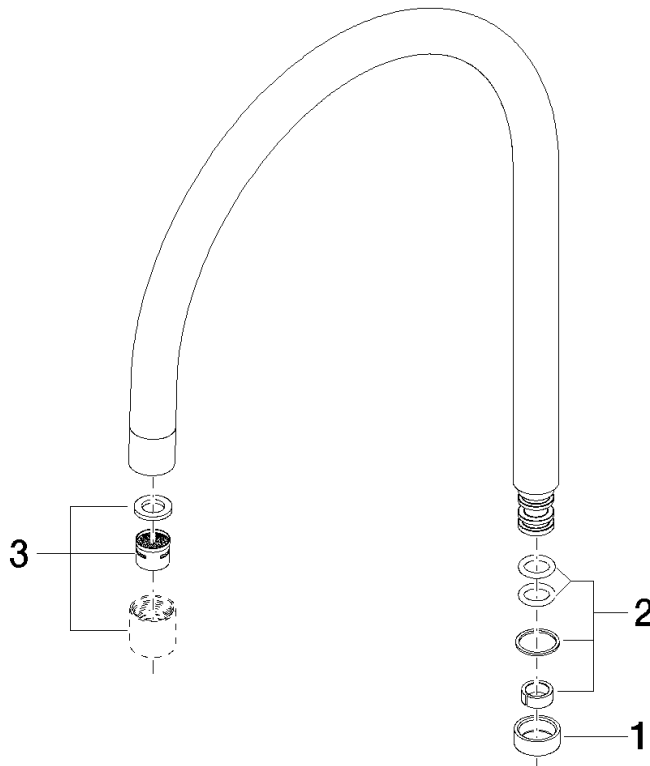

90 28 22 049 00

	Chrom	90 28 22 049 00-00
	Platin gebürstet	90 28 22 049 00-06
	Platin	90 28 22 049 00-08
	Messing (23kt Gold)	90 28 22 049 00-09
	Dark Brass matt	90 28 22 049 00-16
	Dark Bronze matt	90 28 22 049 00-17
	Messing gebürstet (23kt Gold)	90 28 22 049 00-28
	aluminium (45)	90 28 22 049 00-45
	Cyprum	90 28 22 049 00-49
	Dark Platinum gebürstet	90 28 22 049 00-99

Auslauf 319 x 260 x 25 mm - Chrom

ERSATZTEILE

90 28 22 049 00

Auslauf 319 x 260 x 25 mm - Chrom

ERSATZTEILE

90 28 22 049 00

90 28 22 049 00

Ersatzteile für die  
anderen  
Oberflächenvarianten  
finden Sie hier: Platin  
gebürstet

### Ersatzteilstückliste

Nr.	Artikelnummer	Benennung	Verbaumenge	Lieferzeit
2	90 14 15 020 00 90	Dichtungssatz für Auslauf 70 x 110 x 10 mm -	1,00	2
1	09 28 10 020-00	Ring Ø 20 x 7,5 mm - Chrom	1,00	10
3	90 23 01 025 00-00	Luftsprudler M18xIG - Chrom	1,00	2