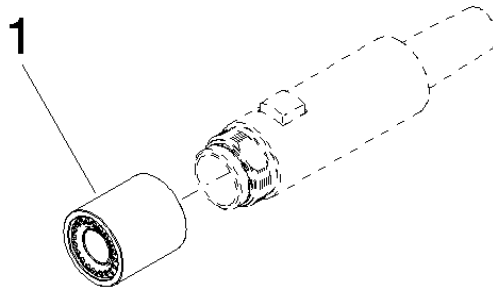

Brause - Platin gebürstet

ERSATZTEILE

90 12 11 148 00

Brause - Platin gebürstet

ERSATZTEILE

90 12 11 148 00

90 12 11 148 00

Ersatzteile für die
anderen
Oberflächenvarianten
finden Sie hier:
Chrom

Ersatzteilstückliste

Nr.	Artikelnummer	Benennung	Verbaumenge	Lieferzeit
1	90 18 40 194 00-06	Luftsprudler Ø 28 x 34 mm - Platin gebürstet	1,00	10