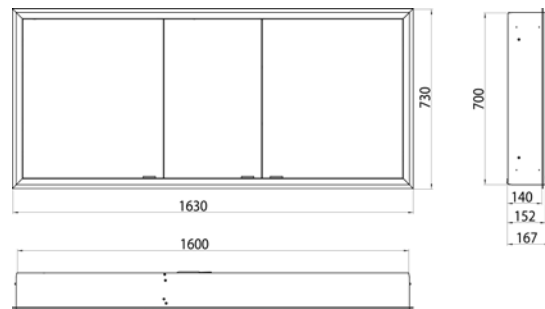

PRODUKTINFORMATION

Lichtspiegelschrank prime, 1.600 mm, 3 Türen, Unterputzmodell, IP 20 schwarz/spiegel

Art.-Nr.9497 133 96

mit Lichtpaket, mit verspiegelter Glasrückwand, 4 stufenlos einstellbare Ablagen, 3 Türen, 2 Steckdosen und 2 Lichttaster (Helligkeit und Lichtfarbe - kalt/warm - stufenlos dimmbar), Höhe: 730 mm, LED-Beleuchtung