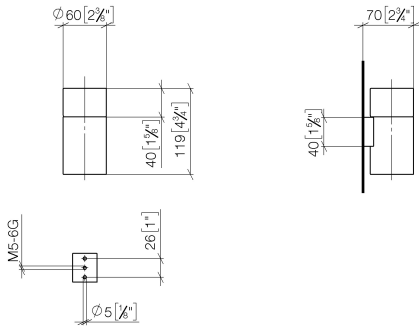

83 400 979 Produktversion ab 01.10.2023

- Glas aus Kristallglas, transparent
- Breite 60 mm
- Höhe 120 mm
- Ausladung 110 mm

	Light Gold gebürstet	83 400 979-27
	Chrom	83 400 979-00
	Platin gebürstet	83 400 979-06
	Platin	83 400 979-08
	Messing (23kt Gold)	83 400 979-09
	Dark Chrome	83 400 979-19
	Light Gold	83 400 979-26
	Messing gebürstet (23kt Gold)	83 400 979-28
	Schwarz matt	83 400 979-33
	Bronze gebürstet	83 400 979-42
	Champagne gebürstet (22kt Gold)	83 400 979-46
	Champagne (22kt Gold)	83 400 979-47
	Chrom gebürstet	83 400 979-93
	Dark Platin gebürstet	83 400 979-99

83 400 979 Produktversion ab 01.10.2023

mm [inches]

83 400 979 Produktversion ab 01.10.2023

Ersatzteile für die
anderen
Oberflächenvarianten
finden Sie hier:
Chrom

Ersatzteilstückliste

Nr.	Artikelnummer	Benennung	Verbaumenge	Lieferzeit
1	90 90 00 008 00 84	Trinkglas -	1,00	2
2	08 17 97 569-27	Halter Ø 60 x 80 mm - Light Gold gebürstet	1,00	60
3	09 30 30 117 90	Befestigung Senkschraube mit Innensechskant M5 x 12 mm -	1,00	2
5	08 10 10 530-27	Halter für Glashalter + Spender 40 x 34 x 15 mm - Light Gold gebürstet	1,00	60
4	05 30 31 025 00 90	Befestigung Schraube Halbrundkopf 4,5 x 60 mm -	1,00	2