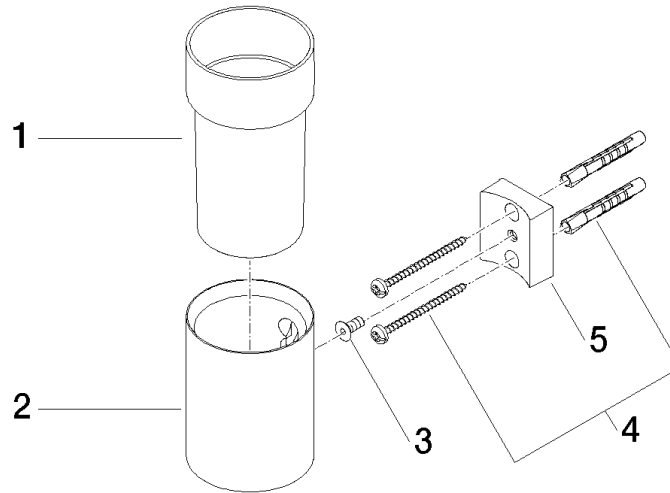

83 400 979 Produktversion ab 01.10.2023

- Glas aus Kristallglas, transparent
- Breite 60 mm
- Höhe 120 mm
- Ausladung 110 mm

	Light Gold gebürstet	83 400 979-27
	Chrom	83 400 979-00
	Platin gebürstet	83 400 979-06
	Platin	83 400 979-08
	Messing (23kt Gold)	83 400 979-09
	Dark Chrome	83 400 979-19
	Light Gold	83 400 979-26
	Messing gebürstet (23kt Gold)	83 400 979-28
	Schwarz matt	83 400 979-33
	Bronze gebürstet	83 400 979-42
	Champagne gebürstet (22kt Gold)	83 400 979-46
	Champagne (22kt Gold)	83 400 979-47
	Chrom gebürstet	83 400 979-93
	Dark Platin gebürstet	83 400 979-99

83 400 979 Produktversion ab 01.10.2023

mm [inches]

83 400 979 Produktversion ab 01.10.2023

Ersatzteile für die
anderen
Oberflächenvarianten
finden Sie hier:
Chrom

Ersatzteilstückliste

Nr.	Artikelnummer	Benennung	Verbaumenge	Lieferzeit
1	90 90 00 008 00 84	Trinkglas -	1,00	2
2	08 17 97 569-27	Halter Ø 60 x 80 mm - Light Gold gebürstet	1,00	60
3	09 30 30 117 90	Befestigung Senkschraube mit Innensechskant M5 x 12 mm -	1,00	2
5	08 10 10 530-27	Halter für Glashalter + Spender 40 x 34 x 15 mm - Light Gold gebürstet	1,00	60
4	05 30 31 025 00 90	Befestigung Schraube Halbrundkopf 4,5 x 60 mm -	1,00	2