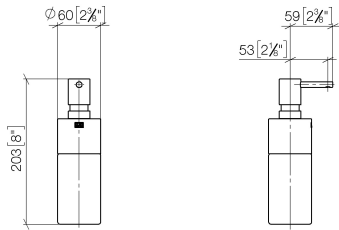

84 435 970 Produktversion ab 01.10.2023

- Flasche aus Kristallglas, matt
- Breite 60 mm
- Höhe 200 mm
- 250 ml Flaschenvolumen
- Ausladung 59 mm

Passt zu ELIO, ENO, MEM, META SQUARE, SYNC, TARA und TARA ULTRA

84 435 970 Produktversion ab 01.10.2023

mm [inches]

84 435 970 Produktversion ab 01.10.2023

Ersatzteile für die  
anderen  
Oberflächenvarianten  
finden Sie hier:  
Chrom

## Ersatzteilstückliste

Nr.	Artikelnummer	Benennung	Verbaumenge	Lieferzeit
2	08 10 10 499 90	Tauchrohr für Lotionspender Ø 8 x 1 x 100 mm -	1,00	2
4	90 90 04 001 00 82	Flasche für Lotionspender -	1,00	2
1	90 10 10 535 00-42	Lotionspender - Bronze gebürstet	1,00	50
3	90 10 10 524 00-42	Spender Aufnahme, Stand Ø 60 x 49 mm - Bronze gebürstet	1,00	30