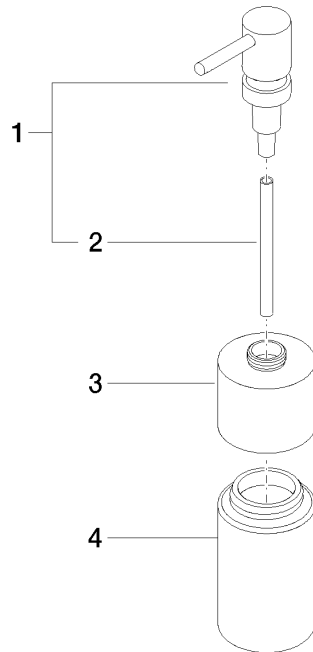

84 435 970 Produktversion ab 01.10.2023

- Flasche aus Kristallglas, matt
- Breite 60 mm
- Höhe 200 mm
- 250 ml Flaschenvolumen
- Ausladung 59 mm

Passt zu ELIO, ENO, MEM, META SQUARE, SYNC, TARA und TARA ULTRA

84 435 970 Produktversion ab 01.10.2023

mm [inches]

84 435 970 Produktversion ab 01.10.2023

Ersatzteile für die  
anderen  
Oberflächenvarianten  
finden Sie hier:  
Chrom

## Ersatzteilstückliste

Nr.	Artikelnummer	Benennung	Verbaumenge	Lieferzeit
2	08 10 10 499 90	Tauchrohr für Lotionspender Ø 8 x 1 x 100 mm -	1,00	2
4	90 90 04 001 00 82	Flasche für Lotionspender -	1,00	2
1	90 10 10 535 00-42	Lotionspender - Bronze gebürstet	1,00	50
3	90 10 10 524 00-42	Spender Aufnahme, Stand Ø 60 x 49 mm - Bronze gebürstet	1,00	30