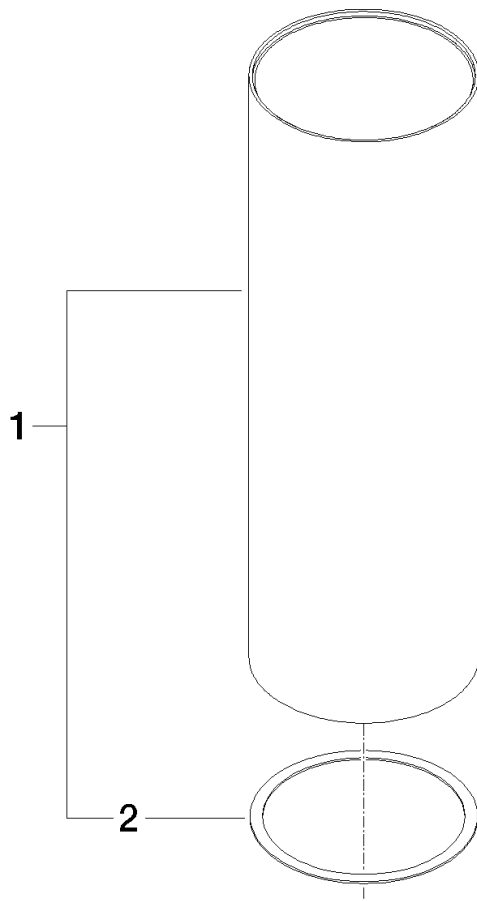

90 23 01 504 00

	Chrom	90 23 01 504 00-00
	Platin gebürstet	90 23 01 504 00-06
	Platin	90 23 01 504 00-08
	Dark Brass matt	90 23 01 504 00-16
	Dark Bronze matt	90 23 01 504 00-17
	Dark Chrome	90 23 01 504 00-19
	Light Gold	90 23 01 504 00-26
	Light Gold gebürstet	90 23 01 504 00-27
	Messing gebürstet (23kt Gold)	90 23 01 504 00-28
	Schwarz matt	90 23 01 504 00-33
	Dark Brass gebürstet	90 23 01 504 00-39
	Bronze gebürstet	90 23 01 504 00-42
	Champagne gebürstet (22kt Gold)	90 23 01 504 00-46
	Champagne (22kt Gold)	90 23 01 504 00-47
	Cyprum	90 23 01 504 00-49
	Chrom gebürstet	90 23 01 504 00-93
	Dark Platinum gebürstet	90 23 01 504 00-99

Gehäuse für Toilettenbürstengarnitur Ø 100 x 311 mm - Chrom

ERSATZTEILE

90 23 01 504 00

Gehäuse für Toilettenbürstengarnitur Ø 100 x 311 mm - Chrom

ERSATZTEILE

90 23 01 504 00

90 23 01 504 00

Ersatzteile für die
anderen
Oberflächenvarianten
finden Sie hier: Platin
gebürstet

Ersatzteilstückliste

Nr.	Artikelnummer	Benennung	Verbaumenge	Lieferzeit
2	08 30 11 524 90	Ring Ø 99 x 1 mm -	1,00	60