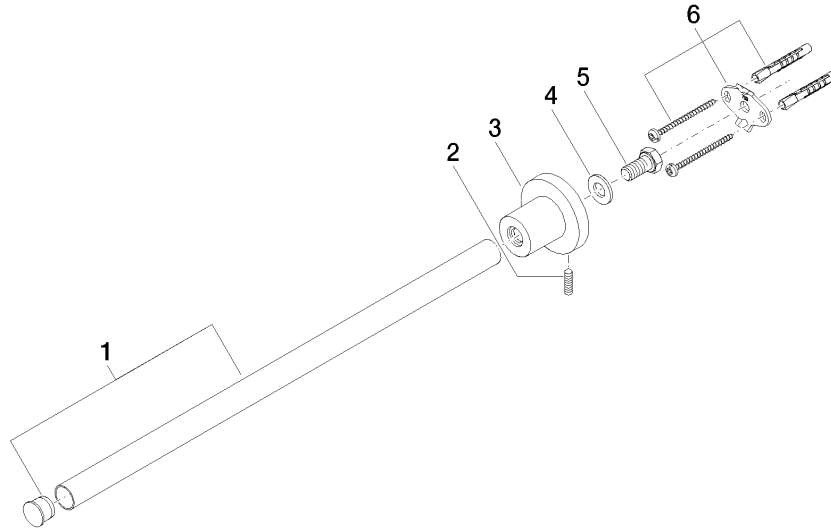

83 211 892 Produktversion ab 01.04.2024

- Rosette Ø 55 mm
- Ausladung 445 mm

	Messing gebürstet (23kt Gold)	83 211 892-28
	Chrom	83 211 892-00
	Platin gebürstet	83 211 892-06
	Platin	83 211 892-08
	Weiß matt	83 211 892-10
	Dark Brass matt	83 211 892-16
	Dark Bronze matt	83 211 892-17
	Dark Chrome	83 211 892-19
	Light Gold gebürstet	83 211 892-27
	Schwarz matt	83 211 892-33
	Bronze gebürstet	83 211 892-42
	Champagne gebürstet (22kt Gold)	83 211 892-46
	Champagne (22kt Gold)	83 211 892-47
	Chrom gebürstet	83 211 892-93
	Dark Platin gebürstet	83 211 892-99

83 211 892 Produktversion ab 01.04.2024

mm [inches]

83 211 892 Produktversion ab 01.04.2024

Ersatzteile für die  
anderen  
Oberflächenvarianten  
finden Sie hier:  
Chrom

### Ersatzteilstückliste

Nr.	Artikelnummer	Benennung	Verbaumenge	Lieferzeit
6	05 17 20 739 00 90	Befestigungssatz 150 x 65 x 10 mm -	1,00	2
5	09 30 30 071 90	Befestigung Sechskantschraube mit Gewinde bis Kopf M10 x 20 mm -	1,00	2
3	08 17 89 505-28	Halter universal 60 x 100 x 60 mm - Messing gebürstet (23kt Gold)	1,00	20
2	04 31 11 113 00 90	Befestigung Gewindestift M5 x 12 mm -	1,00	2
4	09 30 11 046 90	Unterlegscheibe Ø 10,5 -	1,00	2
1	90 28 22 540 89-28	Halter Ø 18 x 403 mm - Messing gebürstet (23kt Gold)	1,00	20