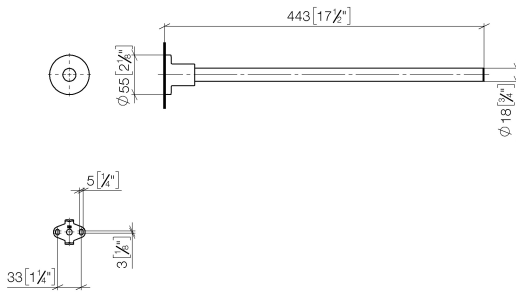

83 211 892 Produktversion ab 01.04.2024

- Rosette Ø 55 mm
- Ausladung 445 mm

	Messing gebürstet (23kt Gold)	83 211 892-28
	Chrom	83 211 892-00
	Platin gebürstet	83 211 892-06
	Platin	83 211 892-08
	Weiß matt	83 211 892-10
	Dark Brass matt	83 211 892-16
	Dark Bronze matt	83 211 892-17
	Dark Chrome	83 211 892-19
	Light Gold gebürstet	83 211 892-27
	Schwarz matt	83 211 892-33
	Bronze gebürstet	83 211 892-42
	Champagne gebürstet (22kt Gold)	83 211 892-46
	Champagne (22kt Gold)	83 211 892-47
	Chrom gebürstet	83 211 892-93
	Dark Platin gebürstet	83 211 892-99

83 211 892 Produktversion ab 01.04.2024

mm [inches]

83 211 892 Produktversion ab 01.04.2024

Ersatzteile für die  
anderen  
Oberflächenvarianten  
finden Sie hier:  
Chrom

### Ersatzteilstückliste

Nr.	Artikelnummer	Benennung	Verbaumenge	Lieferzeit
6	05 17 20 739 00 90	Befestigungssatz 150 x 65 x 10 mm -	1,00	2
5	09 30 30 071 90	Befestigung Sechskantschraube mit Gewinde bis Kopf M10 x 20 mm -	1,00	2
3	08 17 89 505-28	Halter universal 60 x 100 x 60 mm - Messing gebürstet (23kt Gold)	1,00	20
2	04 31 11 113 00 90	Befestigung Gewindestift M5 x 12 mm -	1,00	2
4	09 30 11 046 90	Unterlegscheibe Ø 10,5 -	1,00	2
1	90 28 22 540 89-28	Halter Ø 18 x 403 mm - Messing gebürstet (23kt Gold)	1,00	20