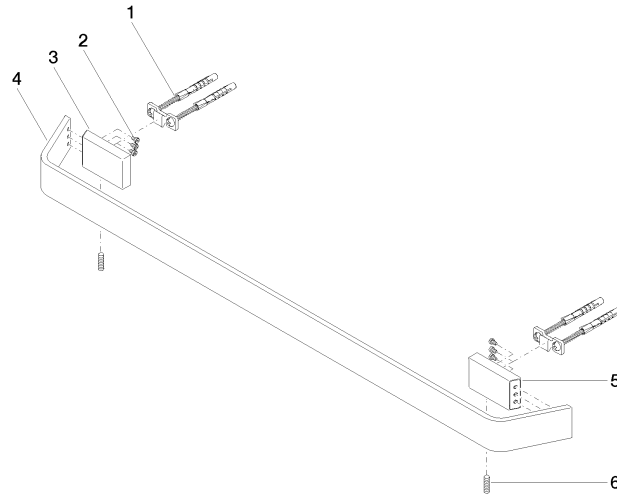

83 060 705 Produktversion ab 09.03.2015

- Stichmaß 599 mm
- Breite 673 mm
- Höhe 35 mm
- Ausladung 70 mm

	Champagne (22kt Gold)	83 060 705-47
	Chrom	83 060 705-00
	Platin gebürstet	83 060 705-06
	Dark Chrome	83 060 705-19
	Champagne gebürstet (22kt Gold)	83 060 705-46
	Dark Platinum gebürstet	83 060 705-99

83 060 705 Produktversion ab 09.03.2015

mm [inches]

83 060 705 Produktversion ab 09.03.2015

Ersatzteile für die
anderen
Oberflächenvarianten
finden Sie hier:
Chrom

Ersatzteilstückliste

Nr.	Artikelnummer	Benennung	Verbaumenge	Lieferzeit
6	04 31 11 113 00 90	Befestigung Gewindestift M5 x 12 mm -	2,00	2
3	08 17 70 500-47	Halter	1,00	60
4	08 17 70 550-47	Stange	1,00	60
1	05 17 20 758 00 90	Befestigungssatz 37 x 14 x 65 mm -	2,00	2
5	08 17 70 501-47	Halter	1,00	60
2	09 30 30 191 90	Befestigung Zylinderschraube mit Innensechskant M3 x 5 mm -	6,00	2