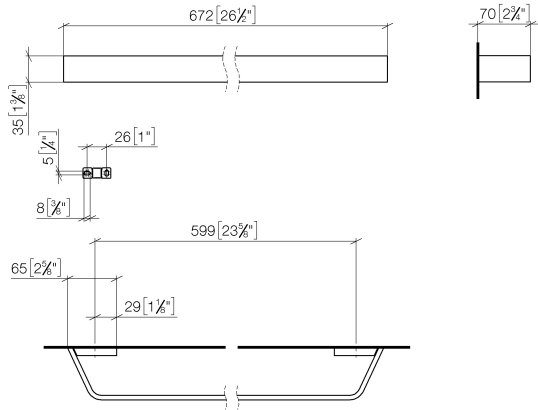

83 060 705 Produktversion ab 09.03.2015

- Stichmaß 599 mm
- Breite 673 mm
- Höhe 35 mm
- Ausladung 70 mm

	Champagne (22kt Gold)	83 060 705-47
	Chrom	83 060 705-00
	Platin gebürstet	83 060 705-06
	Dark Chrome	83 060 705-19
	Champagne gebürstet (22kt Gold)	83 060 705-46
	Dark Platinum gebürstet	83 060 705-99

83 060 705 Produktversion ab 09.03.2015

mm [inches]

83 060 705 Produktversion ab 09.03.2015

Ersatzteile für die
anderen
Oberflächenvarianten
finden Sie hier:
Chrom

Ersatzteilstückliste

Nr.	Artikelnummer	Benennung	Verbaumenge	Lieferzeit
6	04 31 11 113 00 90	Befestigung Gewindestift M5 x 12 mm -	2,00	2
3	08 17 70 500-47	Halter	1,00	60
4	08 17 70 550-47	Stange	1,00	60
1	05 17 20 758 00 90	Befestigungssatz 37 x 14 x 65 mm -	2,00	2
5	08 17 70 501-47	Halter	1,00	60
2	09 30 30 191 90	Befestigung Zylinderschraube mit Innensechskant M3 x 5 mm -	6,00	2