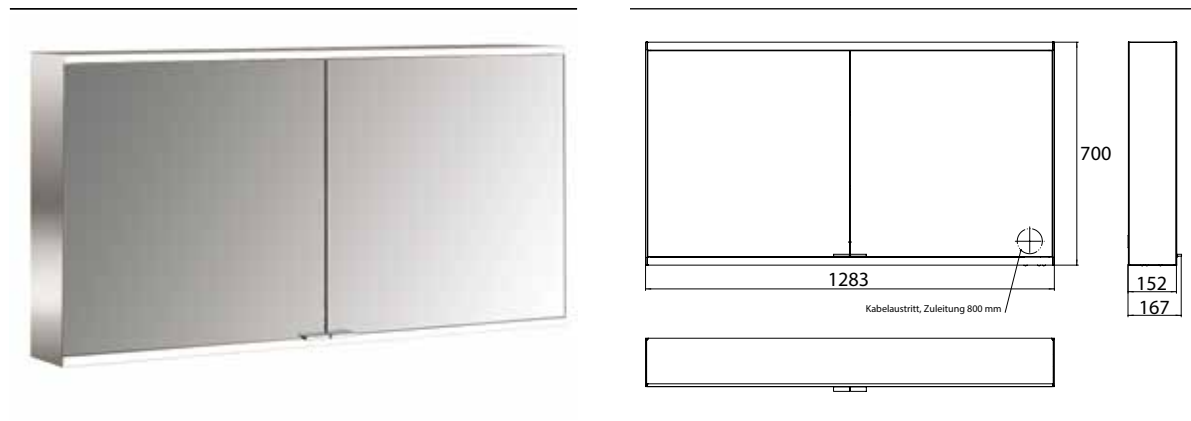

PRODUKTINFORMATION

Lichtspiegelschrank prime 2, 1.300 mm, 2 Türen, Aufputzmodell, IP 20 aluminium/weiss

Art.-Nr.9497 061 47

mit Lichtpaket, Seitenwand verspiegelt, mit verspiegelter- oder weißer Glasrückwand, 2 stufenlos einstellbare Ablagen, 2 Türen, 2 Steckdosen und 2 Lichttaster (Helligkeit und Lichtfarbe - kalt/warm - stufenlos dimmbar), Höhe: 700 mm, LED-Beleuchtung