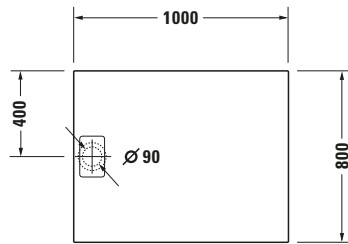

**Duschwanne**

Basis Angaben	
Langbezeichnung	Duravit Stonetto Duschwanne 1000x800 mm Beton Matt, Bodenbündig, Halbeinbau, Aufgesetzt, Material: Mineralguss, DuroCast UltraResist, Rechteckig – 720147180000000

Spezifikationen	
Form	Rechteckig
Rutschfestigkeitsklasse	B
<b>Farbe</b>	
Farbwert	Beton
Glanzgrad	Matt
<b>Material</b>	
Material	Mineralguss
Materialart	DuroCast UltraResist
<b>Montage</b>	
Einbauart	Bodenbündig / Halbeinbau / Aufgesetzt
<b>Ablauf</b>	
Position Ablauf	Seitlich

Lieferumfang	
Inkl. Ablaufabdeckung	✓
Inkl. Schmutzradierer	✓

Technische Dokumentation	
Inkl. Montageanleitung	digital und gedruckt
Inkl. Pflegeanleitung	digital und gedruckt

Vermaßung	
Breite / Länge	1000 mm
Tiefe / Breite	800 mm
Min. Höhe mit Füßen	130 mm
Max. Höhe mit Füßen	150 mm
Höhe mit Wannenträger	120 mm
Durchmesser Ablaufloch	90 mm

Beschreibungstexte	
Ausschreibungstext	Duravit Stonetto Duschwanne Beton Matt, Designer: EOOS, Form: Rechteckig, Mineralguss, DuroCast UltraResist, Einbauart: Bodenbündig, Halbeinbau, Aufgesetzt, Position Ablauf: Seitlich, Rutschfestigkeitsklasse: B, CE-Kennzeichen-1: EN 14527, EAN Nr.: 4053424508962, Artikelgewicht: 26 kg, Abmessungen (Breite / Länge x Tiefe / Breite x Höhe): 1000 x 800 x 50 mm, Artikel Nr.: 720147180000000, Passende Artikel: Duschwannenträger, Schalungshilfe, Fußgestell, Schallschutz-Set, Abdicht-Set, Duschwannenablauf, Wandprofil, Duschwannenfuß; Artikel Nr.: 7924070000000000, 7928050000000000, 7911020000000000, 7913720000000000, 7928030000000000, 7902690000001000, 7902630000001000, 7912430000000000, 7901260000000000, 7901730000000000; Modell Nr.: 792407, 792805, 791102, 791372, 792803, 790269, 790263, 791243, 790126, 790173