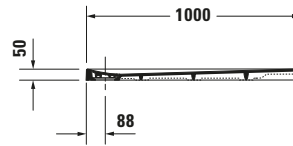

**Duschwanne**

Basis Angaben	
Langbezeichnung	Duravit Stonetto Duschwanne 1000x800 mm Beton Matt, Bodenbündig, Halbeinbau, Aufgesetzt, Material: Mineralguss, DuroCast UltraResist, Rechteckig – 720147180000000

Spezifikationen	
Form	Rechteckig
Rutschfestigkeitsklasse	B
<b>Farbe</b>	
Farbwert	Beton
Glanzgrad	Matt
<b>Material</b>	
Material	Mineralguss
Materialart	DuroCast UltraResist
<b>Montage</b>	
Einbauart	Bodenbündig / Halbeinbau / Aufgesetzt
<b>Ablauf</b>	
Position Ablauf	Seitlich

Lieferumfang	
Inkl. Ablaufabdeckung	✓
Inkl. Schmutzradierer	✓

Technische Dokumentation	
Inkl. Montageanleitung	digital und gedruckt
Inkl. Pflegeanleitung	digital und gedruckt

Vermaßung	
Breite / Länge	1000 mm
Tiefe / Breite	800 mm
Min. Höhe mit Füßen	130 mm
Max. Höhe mit Füßen	150 mm
Höhe mit Wannenträger	120 mm
Durchmesser Ablaufloch	90 mm

Beschreibungstexte	
Ausschreibungstext	Duravit Stonetto Duschwanne Beton Matt, Designer: EOOS, Form: Rechteckig, Mineralguss, DuroCast UltraResist, Einbauart: Bodenbündig, Halbeinbau, Aufgesetzt, Position Ablauf: Seitlich, Rutschfestigkeitsklasse: B, CE-Kennzeichen-1: EN 14527, EAN Nr.: 4053424508962, Artikelgewicht: 26 kg, Abmessungen (Breite / Länge x Tiefe / Breite x Höhe): 1000 x 800 x 50 mm, Artikel Nr.: 720147180000000, Passende Artikel: Duschwannenträger, Schalungshilfe, Fußgestell, Schallschutz-Set, Abdicht-Set, Duschwannenablauf, Wandprofil, Duschwannenfuß; Artikel Nr.: 7924070000000000, 7928050000000000, 7911020000000000, 7913720000000000, 7928030000000000, 7902690000001000, 7902630000001000, 7912430000000000, 7901260000000000, 7901730000000000; Modell Nr.: 792407, 792805, 791102, 791372, 792803, 790269, 790263, 791243, 790126, 790173