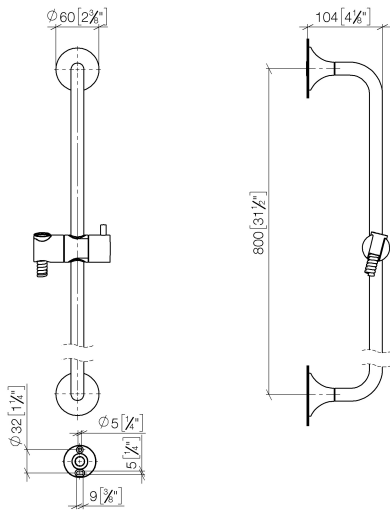

26 413 809

- Wandrohr mit Schieber
- Rosette Ø 60 mm
- Stichmaß 800 mm
- Metallbrauseschlauch 1700 mm mit integriertem Verdrehschutz
- Brauseschlauchanschluss 3/8"
- Rohrdurchmesser 18 mm

Dieser Artikel enthält keine Handbrause!

Benötigtes Zubehör

	<b>Handbrause FlowReduce - Dark Chrome</b>	28 012 979-19 0010
---	--	--------------------

Benötigtes Zubehör

	<b>Handbrause FlowReduce - Dark Chrome</b>	28 016 979-19 0010
---	--	--------------------

Empfohlenes Zubehör

	<b>VAIA Wandanschlussbogen - Dark Chrome</b>	28 450 809-19
---	--	---------------

Benötigtes Zubehör

	<b>Handbrause FlowReduce - Dark Chrome</b>	28 018 979-19 0010
---	--	--------------------

26 413 809

mm [inches]

Codes & Standards

ASME A112.18.1

cUPC

Zertifikate

IAPMO\_4976

26 413 809