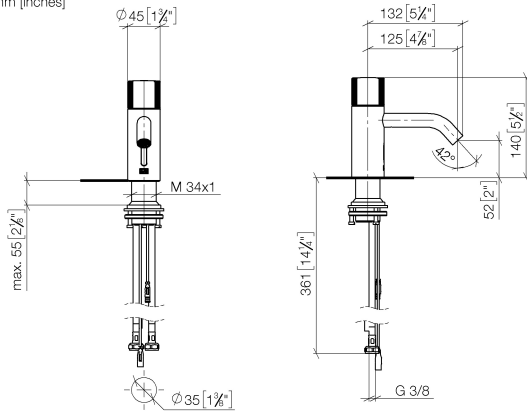

# META Waschtischarmatur mit elektronischer Öffnungs- und Schließfunktion ohne Ablaufgarnitur - Champagne gebürstet (22kt Gold)

META

44 511 660 Produktversion ab 01.07.2023

- Infrarot-Sensorik
- Ausladung 125 mm
- Armaturenhöhe 140 mm
- Höhe bis Luftsprudler 52 mm
- Bohrungsdurchmesser 35 mm
- starrer Auslauf
- Durchfluss max. 5,7 l/min
- runder luftangereicherter Strahl
- geeignet zur thermischen Desinfektion
- kontinuierlicher Wasserfluss (automatische Abschaltfunktion bei Überschreitung der Nachlaufzeit)
- direkte Temperaturregulierung (am Produkt)
- Netzteilbetrieb (Steckernetzteil inklusive)
- bleifrei
- 2x Druckschlauch M 8 x 1 eingeschraubt, dichtheitsgeprüft
- Dieses Produkt leistet einen Beitrag zur Erfüllung der Vorgaben von nachhaltigen Gebäudezertifizierungen, z.B. LEED®, BREEM®, DGNB

44 511 660 Produktversion ab 01.07.2023

mm [inches]

**Durchflussdiagramm**

**Codes & Standards**

Scottish Water  
Byelaws

UK Water Supply  
Regulations

**META Waschtischarmatur mit elektronischer Öffnungs- und Schließfunktion  
ohne Ablaufgarnitur - Champagne gebürstet (22kt Gold)**

## Ersatzteilstückliste

Nr.	Artikelnummer	Benennung	Verbaumenge	Lieferzeit
6	04 23 10 044 08 90	Befestigungssatz -	1,00	2
3	90 90 03 173 00 90	Oberteil	1,00	2
4	90 11 06 206 00-46	Auslauf 90 x 145 x 35 mm - Champagne gebürstet (22kt Gold)	1,00	30
2	09 24 04 562 90	Mutter	1,00	60
5	04 30 04 100 00 90	Druckschlauch M8x1 x 3/8" x 420 mm -	2,00	2
1	90 20 66 124 00-46	Griff - Champagne gebürstet (22kt Gold)	1,00	30
8	90 10 01 251 00 90	Steckernetzteil 6,75V DC elektronisch -	1,00	2
7	90 24 03 314 00 90	Anschluss -	2,00	2