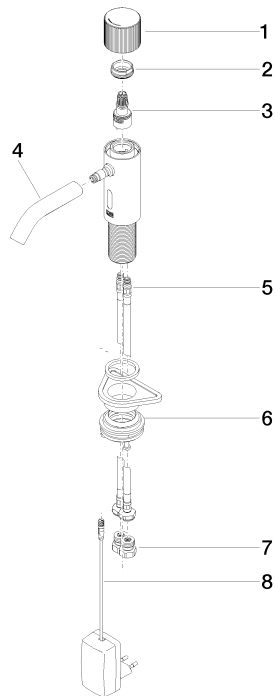

# META Waschtischarmatur mit elektronischer Öffnungs- und Schließfunktion ohne Ablaufgarnitur - Champagne gebürstet (22kt Gold)

META

44 511 660 Produktversion ab 01.07.2023

- Infrarot-Sensorik
- Ausladung 125 mm
- Armaturenhöhe 140 mm
- Höhe bis Luftsprudler 52 mm
- Bohrungsdurchmesser 35 mm
- starrer Auslauf
- Durchfluss max. 5,7 l/min
- runder luftangereicherter Strahl
- geeignet zur thermischen Desinfektion
- kontinuierlicher Wasserfluss (automatische Abschaltfunktion bei Überschreitung der Nachlaufzeit)
- direkte Temperaturregulierung (am Produkt)
- Netzteilbetrieb (Steckernetzteil inklusive)
- bleifrei
- 2x Druckschlauch M 8 x 1 eingeschraubt, dichtheitsgeprüft
- Dieses Produkt leistet einen Beitrag zur Erfüllung der Vorgaben von nachhaltigen Gebäudezertifizierungen, z.B. LEED®, BREEM®, DGNB

44 511 660 Produktversion ab 01.07.2023

mm [inches]

**Durchflussdiagramm**

**Codes & Standards**

Scottish Water  
Byelaws

UK Water Supply  
Regulations

**META Waschtischarmatur mit elektronischer Öffnungs- und Schließfunktion  
ohne Ablaufgarnitur - Champagne gebürstet (22kt Gold)**

## Ersatzteilstückliste

Nr.	Artikelnummer	Benennung	Verbaumenge	Lieferzeit
6	04 23 10 044 08 90	Befestigungssatz -	1,00	2
3	90 90 03 173 00 90	Oberteil	1,00	2
4	90 11 06 206 00-46	Auslauf 90 x 145 x 35 mm - Champagne gebürstet (22kt Gold)	1,00	30
2	09 24 04 562 90	Mutter	1,00	60
5	04 30 04 100 00 90	Druckschlauch M8x1 x 3/8" x 420 mm -	2,00	2
1	90 20 66 124 00-46	Griff - Champagne gebürstet (22kt Gold)	1,00	30
8	90 10 01 251 00 90	Steckernetzteil 6,75V DC elektronisch -	1,00	2
7	90 24 03 314 00 90	Anschluss -	2,00	2