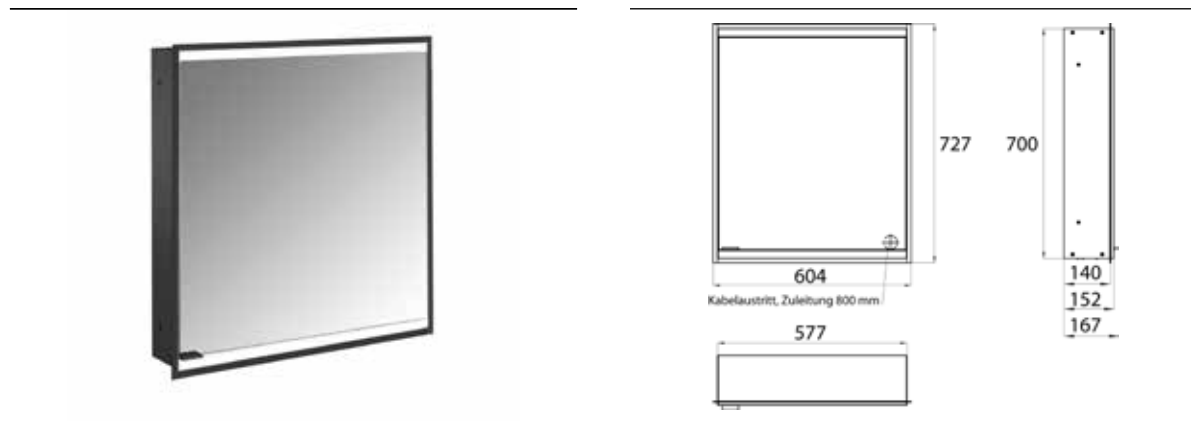

PRODUKTINFORMATION

Lichtspiegelschrank prime 2, 600 mm, 1 Tür, Unterputzmodell, IP20 schwarz/spiegel

Art.-Nr.9497 135 32

mit verspiegelter Glasrückwand, 2 stufenlos einstellbare Ablagen, 1 Tür (Türanschlag rechts), 1 Steckdose, stufenlose Lichtsteuerung (an/aus, Helligkeit und Lichtfarbe) über drei in die Glasrückwand integrierte Touchsensoren, Höhe: 730 mm, LED-Beleuchtung