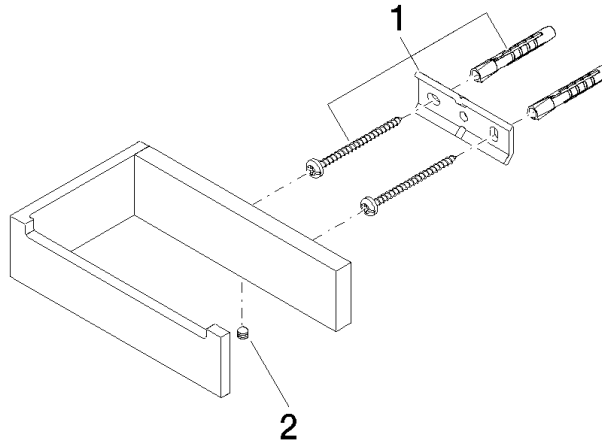

83 500 780

- Breite 140 mm
- Höhe 35 mm
- Ausladung 85 mm

	Champagne (22kt Gold)	83 500 780-47
	Chrom	83 500 780-00
	Platin gebürstet	83 500 780-06
	Platin	83 500 780-08
	Dark Brass matt	83 500 780-16
	Dark Bronze matt	83 500 780-17
	Dark Chrome	83 500 780-19
	Messing gebürstet (23kt Gold)	83 500 780-28
	Bronze gebürstet	83 500 780-42
	Champagne gebürstet (22kt Gold)	83 500 780-46
	Cyprum	83 500 780-49
	Dark Platinum gebürstet	83 500 780-99

83 500 780

mm [inches]

83 500 780

Ersatzteile für die  
anderen  
Oberflächenvarianten  
finden Sie hier:  
Chrom

## Ersatzteilstückliste

Nr.	Artikelnummer	Benennung	Verbaumenge	Lieferzeit
2	90 31 11 112 00 90	Befestigung Gewindestift M5 x 6 mm -	1,00	2
1	05 17 20 718 00 90	Befestigungssatz 30 x 70 x 5 mm -	1,00	2