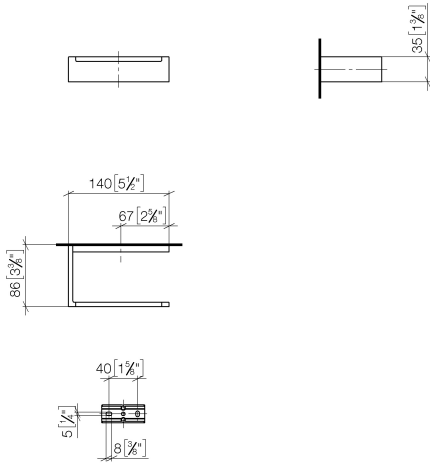

83 500 780

- Breite 140 mm
- Höhe 35 mm
- Ausladung 85 mm

	Champagne (22kt Gold)	83 500 780-47
	Chrom	83 500 780-00
	Platin gebürstet	83 500 780-06
	Platin	83 500 780-08
	Dark Brass matt	83 500 780-16
	Dark Bronze matt	83 500 780-17
	Dark Chrome	83 500 780-19
	Messing gebürstet (23kt Gold)	83 500 780-28
	Bronze gebürstet	83 500 780-42
	Champagne gebürstet (22kt Gold)	83 500 780-46
	Cyprum	83 500 780-49
	Dark Platinum gebürstet	83 500 780-99

83 500 780

mm [inches]

83 500 780

Ersatzteile für die  
anderen  
Oberflächenvarianten  
finden Sie hier:  
Chrom

## Ersatzteilstückliste

Nr.	Artikelnummer	Benennung	Verbaumenge	Lieferzeit
2	90 31 11 112 00 90	Befestigung Gewindestift M5 x 6 mm -	1,00	2
1	05 17 20 718 00 90	Befestigungssatz 30 x 70 x 5 mm -	1,00	2