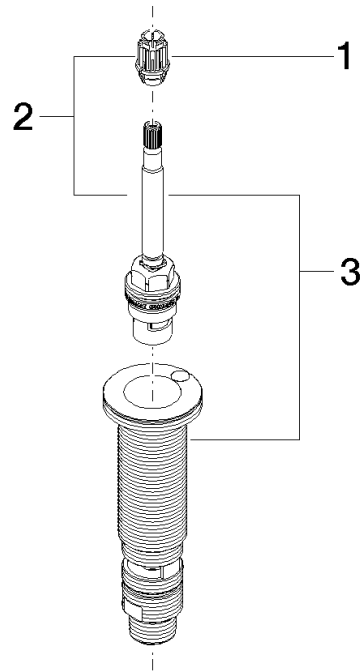

90 17 11 045 04 90

Seitenventil , linksschließend 1/2" -

ERSATZTEILE

90 17 11 045 04 90

Seitenventil , linksschließend 1/2" -

ERSATZTEILE

90 17 11 045 04 90

90 17 11 045 04 90

Ersatzteilstückliste

Nr.	Artikelnummer	Benennung	Verbaumenge	Lieferzeit
2	90 90 03 204 00 90	Oberteil , linksschließend ungebremst 1/2" -	1,00	2
1	09 12 12 005 90	Rastbuchse weiß Ø 14,5 x 18,5 mm -	1,00	2
3	04 17 11 045 04 90	Seitenventil , linksschließend 1/2" -	1,00	-
Ersatzteil nicht mehr bestellbar, bitte bestellen Sie den Nachfolgeartikel				
	0417110580490	Zubehör -		