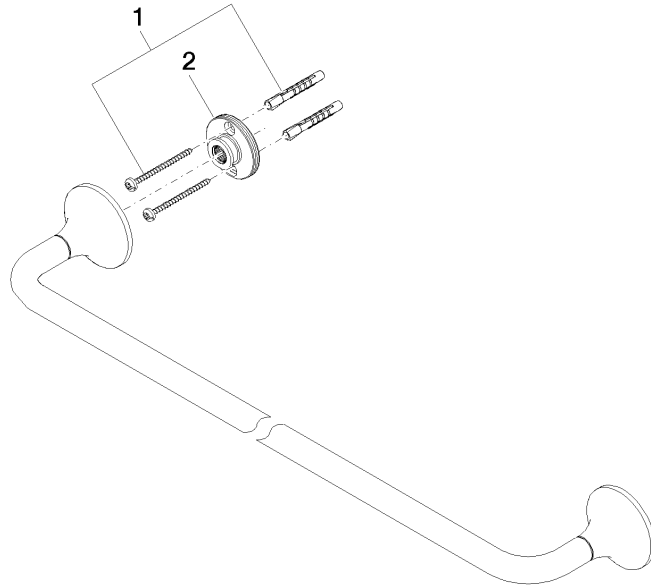

83 060 809 Produktversion ab 29.08.2019

- Stichmaß 600 mm
- Breite 660 mm
- Höhe 60 mm
- Rosette Ø 60 mm
- Ausladung 88 mm

	Bronze gebürstet	83 060 809-42
	Chrom	83 060 809-00
	Platin gebürstet	83 060 809-06
	Platin	83 060 809-08
	Dark Brass matt	83 060 809-16
	Dark Bronze matt	83 060 809-17
	Dark Chrome	83 060 809-19
	Light Gold gebürstet	83 060 809-27
	Messing gebürstet (23kt Gold)	83 060 809-28
	Champagne gebürstet (22kt Gold)	83 060 809-46
	Champagne (22kt Gold)	83 060 809-47
	Dark Platinum gebürstet	83 060 809-99

83 060 809 Produktversion ab 29.08.2019

mm [inches]

83 060 809 Produktversion ab 29.08.2019

Ersatzteile für die
anderen
Oberflächenvarianten
finden Sie hier:
Chrom

Ersatzteilstückliste

Nr.	Artikelnummer	Benennung	Verbaumenge	Lieferzeit
2	90 17 20 759 00 90	Halter Wandscheibe Ø 45 x 16 mm -	2,00	2
1	05 30 31 025 00 90	Befestigung Schraube Halbrundkopf 4,5 x 60 mm -	1,00	2