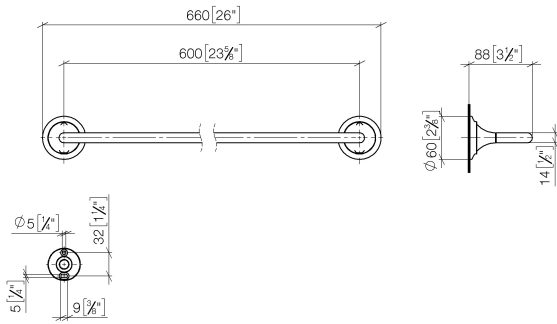

83 060 809 Produktversion ab 29.08.2019

- Stichmaß 600 mm
- Breite 660 mm
- Höhe 60 mm
- Rosette Ø 60 mm
- Ausladung 88 mm

	Bronze gebürstet	83 060 809-42
	Chrom	83 060 809-00
	Platin gebürstet	83 060 809-06
	Platin	83 060 809-08
	Dark Brass matt	83 060 809-16
	Dark Bronze matt	83 060 809-17
	Dark Chrome	83 060 809-19
	Light Gold gebürstet	83 060 809-27
	Messing gebürstet (23kt Gold)	83 060 809-28
	Champagne gebürstet (22kt Gold)	83 060 809-46
	Champagne (22kt Gold)	83 060 809-47
	Dark Platinum gebürstet	83 060 809-99

83 060 809 Produktversion ab 29.08.2019

mm [inches]

83 060 809 Produktversion ab 29.08.2019

Ersatzteile für die
anderen
Oberflächenvarianten
finden Sie hier:
Chrom

Ersatzteilstückliste

Nr.	Artikelnummer	Benennung	Verbaumenge	Lieferzeit
2	90 17 20 759 00 90	Halter Wandscheibe Ø 45 x 16 mm -	2,00	2
1	05 30 31 025 00 90	Befestigung Schraube Halbrundkopf 4,5 x 60 mm -	1,00	2