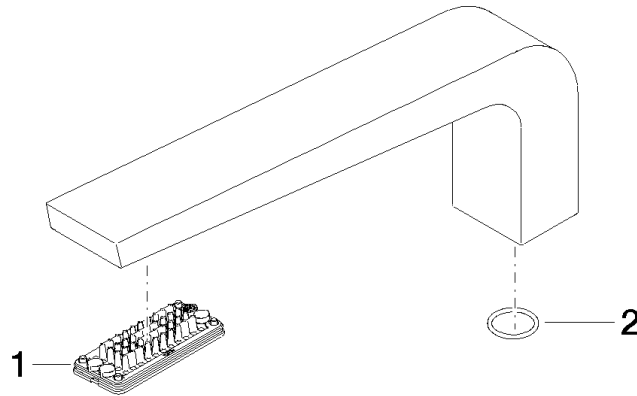

Auslauf 285 x 395 x 155 mm - Dark Platinum gebürstet

ERSATZTEILE

90 11 70 008 00

Auslauf 285 x 395 x 155 mm - Dark Platinum gebürstet

ERSATZTEILE

90 11 70 008 00

90 11 70 008 00

Ersatzteile für die  
anderen  
Oberflächenvarianten  
finden Sie hier:  
Chrom

### Ersatzteilstückliste

Nr.	Artikelnummer	Benennung	Verbaumenge	Lieferzeit
2	09 14 10 031 90	O-Ring 20,0 x 2,0 mm -	1,00	2
1	90 11 02 299 00 90	Strahlregler 73 x 17 x 33 mm -	1,00	2