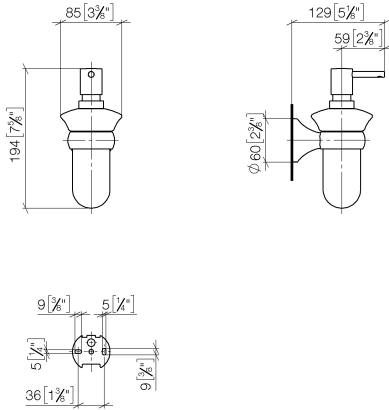

83 435 361

- Flasche aus Opalglas
- Breite 85 mm
- Höhe 200 mm
- 250 ml Flaschenvolumen
- Ausladung 121 mm

	Chrom	83 435 361-00
	Platin gebürstet	83 435 361-06
	Platin	83 435 361-08
	Messing (23kt Gold)	83 435 361-09
	Dark Brass matt	83 435 361-16
	Dark Bronze matt	83 435 361-17
	Messing gebürstet (23kt Gold)	83 435 361-28
	Dark Platinum gebürstet	83 435 361-99

83 435 361

mm [inches]

83 435 361

Ersatzteile für die
anderen
Oberflächenvarianten
finden Sie hier: Platin
gebürstet

Ersatzteilstückliste

Nr.	Artikelnummer	Benennung	Verbaumenge	Lieferzeit
1	90 10 10 535 01-00	Lotionspender - Chrom	1,00	30
2	90 90 04 001 00 83	Flasche für Lotionspender -	1,00	2
5	05 17 97 507 00 90	Befestigungssatz 52 x 45 x 70 mm -	1,00	2
3	08 28 10 500 91	Ring mit Nase Ø 57 x 7 mm -	1,00	2
4	04 31 11 140 00 90	Befestigung Gewindestift M6 x 10 mm -	1,00	2