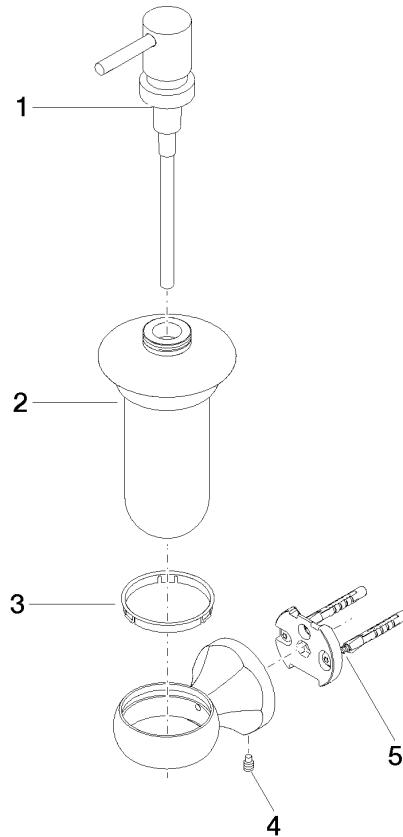

83 435 361

- Flasche aus Opalglas
- Breite 85 mm
- Höhe 200 mm
- 250 ml Flaschenvolumen
- Ausladung 121 mm

	Chrom	83 435 361-00
	Platin gebürstet	83 435 361-06
	Platin	83 435 361-08
	Messing (23kt Gold)	83 435 361-09
	Dark Brass matt	83 435 361-16
	Dark Bronze matt	83 435 361-17
	Messing gebürstet (23kt Gold)	83 435 361-28
	Dark Platinum gebürstet	83 435 361-99

83 435 361

mm [inches]

83 435 361

Ersatzteile für die
anderen
Oberflächenvarianten
finden Sie hier: Platin
gebürstet

Ersatzteilstückliste

Nr.	Artikelnummer	Benennung	Verbaumenge	Lieferzeit
1	90 10 10 535 01-00	Lotionspender - Chrom	1,00	30
2	90 90 04 001 00 83	Flasche für Lotionspender -	1,00	2
5	05 17 97 507 00 90	Befestigungssatz 52 x 45 x 70 mm -	1,00	2
3	08 28 10 500 91	Ring mit Nase Ø 57 x 7 mm -	1,00	2
4	04 31 11 140 00 90	Befestigung Gewindestift M6 x 10 mm -	1,00	2