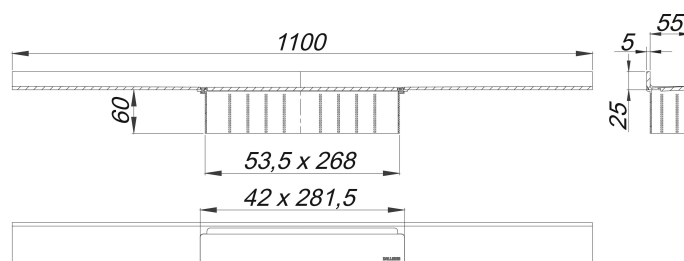

## Duschrinne CeraWall Select messing matt, 1100 mm

Artikelnummer: 535429

GTIN: 4001636535429

Rabattgruppe: 11

### Beschreibung:

Duschrinne CeraWall Select messing matt, 1100 mm

zum Einbau mit Ablaufgehäusen CeraFlex, CeraFlex Plan, CeraFlex senkrecht, DallFlex, DallFlex Plan, DallFlex senkrecht und Duschelementen DallFlex Wall, DallFlex Wall Plan.

Ablaufschiene mit mehrseitigem Präzisionsgefälle, sichtbar am Übergang zwischen Wand und Boden installiert, geeignet für Bodenbeläge von 10 – 24 mm und Wandbeläge von 12 – 24 mm (inkl. Kleberbett), Länge millimetergenau anpassbar.