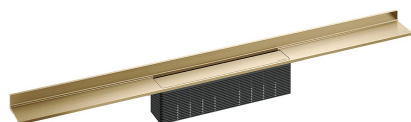

## Duschrinne CeraWall Select messing matt, 1100 mm

Artikelnummer: 535429

GTIN: 4001636535429

Rabattgruppe: 11

### Beschreibung:

Duschrinne CeraWall Select messing matt, 1100 mm

zum Einbau mit Ablaufgehäusen CeraFlex, CeraFlex Plan, CeraFlex senkrecht, DallFlex, DallFlex Plan, DallFlex senkrecht und Duschelementen DallFlex Wall, DallFlex Wall Plan.

Ablaufschiene mit mehrseitigem Präzisionsgefälle, sichtbar am Übergang zwischen Wand und Boden installiert, geeignet für Bodenbeläge von 10 – 24 mm und Wandbeläge von 12 – 24 mm (inkl. Kleberbett), Länge millimetergenau anpassbar.

### MATERIAL

Edelstahl 1.4301, massiv 5 mm, Belastungsklasse K 3 (300 kg), farbig PVD beschichtet messing matt

Bestellhinweis CeraWall Select:

Bitte Ablaufgehäuse CeraFlex, DallFlex oder Duschelement DallFlex Wall + Duschrinne CeraWall Select bestellen!