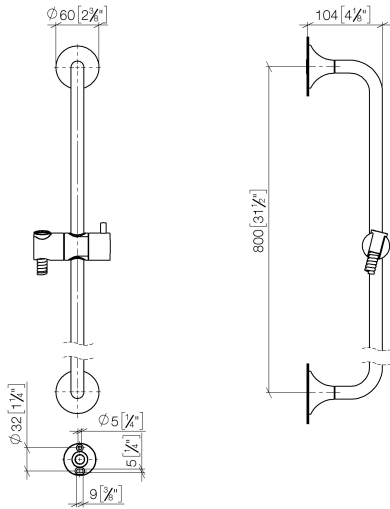

26 413 809 Produktversion ab 01.04.2024

- Wandrohr mit Schieber
- Rosette Ø 60 mm
- Stichmaß 800 mm
- Metallbrauseschlauch 1700 mm mit integriertem Verdreherschutz
- Brauseschlauchanschluss 3/8"
- Rohrdurchmesser 18 mm

## Benötigtes Zubehör

	<b>Handbrause - Dark Platinum gebürstet</b>	28 016 979-99
---	---	---------------

## Benötigtes Zubehör

	<b>Handbrause - Dark Platinum gebürstet</b>	28 018 979-99
---	---	---------------

26 413 809 Produktversion ab 01.04.2024

mm [inches]

**Codes & Standards**

ASME A112.18.1	cUPC	Scottish Water Byelaws	UK Water Supply Regulations
----------------	------	---------------------------	--------------------------------

XP P 41-280

**Zertifikate**

ACS_20 ACC LY	WRAS_2009	IAPMO_4976
---------------	-----------	------------

**Ersatzteilstückliste**

Nr.	Artikelnummer	Benennung	Verbaumenge	Lieferzeit
2	90 17 20 759 00 90	Halter Wandscheibe Ø 45 x 16 mm -	2,00	2
1	05 30 31 025 00 90	Befestigung Schraube Halbrundkopf 4,5 x 60 mm -	2,00	2
3	12 580 970-99	Schieber - Dark Platinum gebürstet	1,00	20
4	28 322 970-99	Metall-Brauseschlauch 1/2" x 3/8" x 1750 mm - Dark Platinum gebürstet	1,00	2