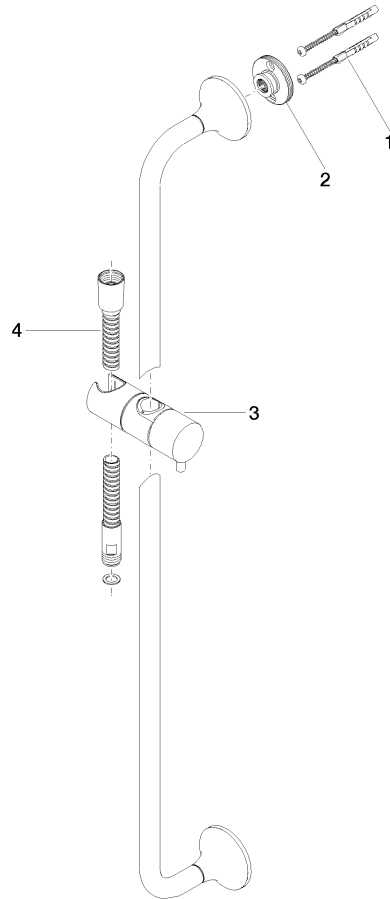

26 413 809 Produktversion ab 01.04.2024

- Wandrohr mit Schieber
- Rosette Ø 60 mm
- Stichmaß 800 mm
- Metallbrauseschlauch 1700 mm mit integriertem Verdreherschutz
- Brauseschlauchanschluss 3/8"
- Rohrdurchmesser 18 mm

## Benötigtes Zubehör

	<b>Handbrause - Dark Platinum gebürstet</b>	28 018 979-99
---	---	---------------

26 413 809 Produktversion ab 01.04.2024

mm [inches]

**Codes & Standards**

ASME A112.18.1	cUPC	Scottish Water Byelaws	UK Water Supply Regulations
----------------	------	---------------------------	--------------------------------

XP P 41-280

**Zertifikate**

ACS_20 ACC LY	WRAS_2009	IAPMO_4976
---------------	-----------	------------

**Ersatzteilstückliste**

Nr.	Artikelnummer	Benennung	Verbaumenge	Lieferzeit
2	90 17 20 759 00 90	Halter Wandscheibe Ø 45 x 16 mm -	2,00	2
1	05 30 31 025 00 90	Befestigung Schraube Halbrundkopf 4,5 x 60 mm -	2,00	2
3	12 580 970-99	Schieber - Dark Platinum gebürstet	1,00	20
4	28 322 970-99	Metall-Brauseschlauch 1/2" x 3/8" x 1750 mm - Dark Platinum gebürstet	1,00	2