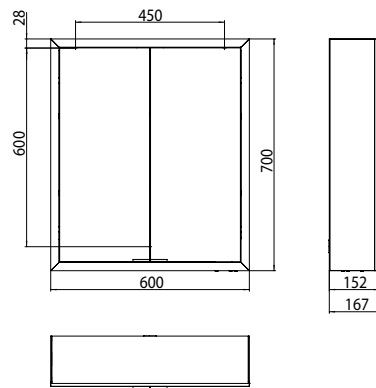

## PRODUKTINFORMATION

Lichtspiegelschrank prime, 600 mm, 2 Türen, Aufputzmodell, IP 20 aluminium/weiss

Art.-Nr.9497 051 61

Seitenwand verspiegelt, mit verspiegelter- oder weißer Glasrückwand, 2 stufenlos einstellbare Ablagen, 2 Türen, 1 Steckdose und 1 Lichtschalter, Höhe: 700 mm, LED-Beleuchtung rundum (ca. 4.000 K)