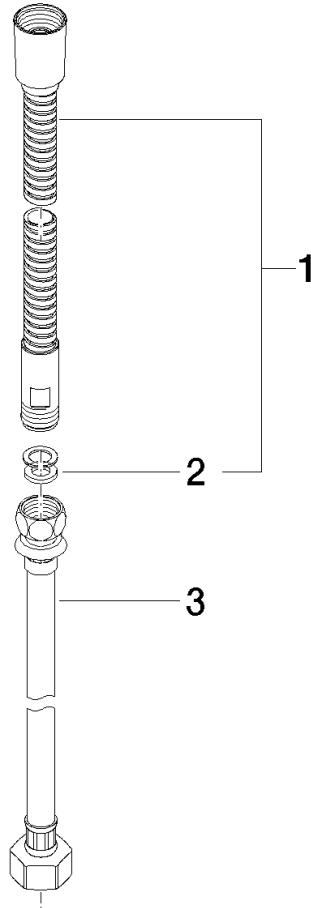

	Schwarz matt	28 323 970-33
	Chrom	28 323 970-00
	Gold (23,9kt)	28 323 970-01
	bronze	28 323 970-02
	chrom edelmatt	28 323 970-05
	Platin gebürstet	28 323 970-06
	roh vernickelt	28 323 970-07
	Platin	28 323 970-08
	Messing (23kt Gold)	28 323 970-09
	Weiß matt	28 323 970-10
	Dark Brass matt	28 323 970-16
	Dark Bronze matt	28 323 970-17
	Dark Chrome	28 323 970-19
	Light Gold	28 323 970-26
	Light Gold gebürstet	28 323 970-27
	Messing gebürstet (23kt Gold)	28 323 970-28
	Bronze gebürstet	28 323 970-42
	Champagne gebürstet (22kt Gold)	28 323 970-46
	Champagne (22kt Gold)	28 323 970-47
	Chrom gebürstet	28 323 970-93
	Dark Platinum gebürstet	28 323 970-99

Metall-Brauseschlauch , 2-teilig 1/2" x 3/8" x 2250 mm - Schwarz matt

SERIENNEUTRAL

28 323 970 Produktversion ab 01.10.2023

Metall-Brauseschlauch , 2-teilig 1/2" x 3/8" x 2250 mm - Schwarz matt

SERIENNEUTRAL

28 323 970 Produktversion ab 01.10.2023

28 323 970 Produktversion ab 01.10.2023

Ersatzteile für die
anderen
Oberflächenvarianten
finden Sie hier:
Chrom

Ersatzteilstückliste

Nr.	Artikelnummer	Benennung	Verbaumenge	Lieferzeit
1	28 322 970-33	Metall-Brauseschlauch 1/2" x 3/8" x 1750 mm - Schwarz matt	1,00	2
3	12 505 970 90	Druckschlauch 1/2" x 3/8" x 500 mm -	1,00	2
2	90 14 20 026 00 90	Dichtung 14 x 8 x 2 mm Centellen WS 3820 -	1,00	2