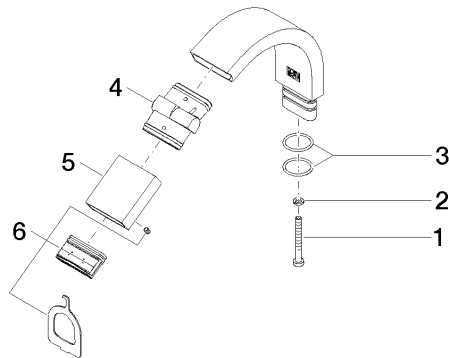

Auslauf 35 x 125 x 128 mm - Chrom

ERSATZTEILE

90 28 22 265 00

Auslauf 35 x 125 x 128 mm - Chrom

ERSATZTEILE

90 28 22 265 00

90 28 22 265 00

Ersatzteile für die  
anderen  
Oberflächenvarianten  
finden Sie hier: Platin  
gebürstet

## Ersatzteilstückliste

Nr.	Artikelnummer	Benennung	Verbaumenge	Lieferzeit
1	09 30 30 097 90	Befestigung Zylinderschraube mit Innensechskant niedriger Kopf M4 x 35 mm -	1,00	2
3	09 14 10 096 90	O-Ring EPDM 70 17,0 x 1,5 mm -	2,00	2
4	90 24 02 103 00-00	Gelenk für Bidet 35 x 30 x 38 mm - Chrom	1,00	10
2	90 30 11 029 00 90	Anschluss Federring Ø 4 -	1,00	2
5	09 23 01 157-00	Luftsprudlerhülse 35 x 38,5 x 11 mm - Chrom	1,00	10
6	90 29 03 045 00 90	Luftsprudlereinsatz ohne Begrenzung 32 x 8 mm -	1,00	2