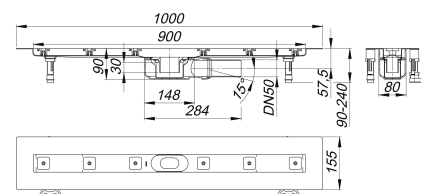

Duschrinne CeraLine Plan F 900 mm, DN 50

Artikelnummer: 523051

GTIN: 4001636523051

Rabattgruppe: 8

Beschreibung:

Duschrinne CeraLine Plan F 900 mm, DN 50

für die Montage in der Fläche

mit einem Ablaufgehäuse, Ablaufstutzen DN 50 seitlich, mit Kugelgelenk, verstellbar von 0 – 15 Grad

Ausführung:

- schallentkoppelnde Montagefüße zur Höheneinstellung
- besonderer Flansch zum sicheren Anschluss an Verbundabdichtungen gemäß DIN 18534
- Geruchs- und Reinigungsverschluss, Sperrwasserhöhe 30 mm
- höhenverstellbare Justierschrauben
- Bauschutz
- Fliesenanschlag
- Rahmenklemmstück

Material:

Rinnenkörper Edelstahl 1.4301, Ablaufkörper Polypropylen, hochschlagfest

Mögliche Sonderausführungen für Duschrinnen CeraLine Plan F: Zwischenlängen bis 1200 mm. Bitte anfragen!

Längen 600 mm - 1100 mm geeignet für das Poresta® BFR 75 Universalrinnenboard!

Ablaufleistungen nach DIN EN 1253:

Nennweite	Produktnorm	Min. Ablaufleistung nach Norm	Anstauhöhe nach Norm	Ablaufleistung
DN 50	DIN EN 1253	0,80 l/s	20,00 mm	0,70 l/s

Ersatzteile:

523983 Stellschrauben-Set