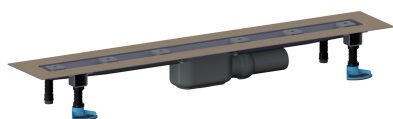

Duschrinne CeraLine Plan F 900 mm, DN 50

Artikelnummer: 523051

GTIN: 4001636523051

Rabattgruppe: 8

Beschreibung:

Duschrinne CeraLine Plan F 900 mm, DN 50

für die Montage in der Fläche

mit einem Ablaufgehäuse, Ablaufstutzen DN 50 seitlich, mit Kugelgelenk, verstellbar von 0 – 15 Grad

Ausführung:

- schallentkoppelnde Montagefüße zur Höheneinstellung
- besonderer Flansch zum sicheren Anschluss an Verbundabdichtungen gemäß DIN 18534
- Geruchs- und Reinigungsverschluss, Sperrwasserhöhe 30 mm
- höhenverstellbare Justierschrauben
- Bauschutz
- Fliesenanschlag
- Rahmenklemmstück

Material:

Rinnenkörper Edelstahl 1.4301, Ablaufkörper Polypropylen, hochschlagfest

Mögliche Sonderausführungen für Duschrinnen CeraLine Plan F: Zwischenlängen bis 1200 mm. Bitte anfragen!

Längen 600 mm - 1100 mm geeignet für das Poresta® BFR 75 Universalrinnenboard!