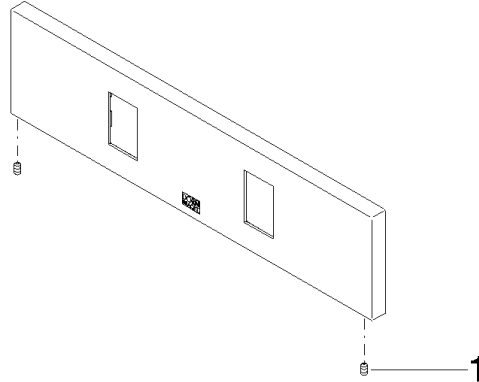

WaterFan Rosette 240 x 60 x 9 mm - Chrom

ERSATZTEILE

90 27 99 002 00

WaterFan Rosette 240 x 60 x 9 mm - Chrom

ERSATZTEILE

90 27 99 002 00

90 27 99 002 00

Ersatzteile für die
anderen
Oberflächenvarianten
finden Sie hier: Platin
gebürstet

Ersatzteilstückliste

Nr.	Artikelnummer	Benennung	Verbaumenge	Lieferzeit
1	09 31 11 081 90	Befestigung Gewindestift mit Innensechskant mit Ringschneide M3 x 6 mm -	2,00	2