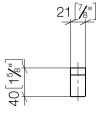

83 251 710

- Breite 21 mm
- Höhe 40 mm
- Ausladung 40 mm

	Chrom	83 251 710-00
	chrom gebürstet (04)	83 251 710-04
	Platin gebürstet	83 251 710-06

83 251 710

mm [inches]

83 251 710

Ersatzteile für die  
anderen  
Oberflächenvarianten  
finden Sie hier:  
chrom gebürstet (04)

### Ersatzteilstückliste

Nr.	Artikelnummer	Benennung	Verbaumenge	Lieferzeit
2	08 18 60 522-00	Haken 21 x 40 x 40 mm - Chrom	1,00	-
Ersatzteil nicht mehr bestellbar, bitte bestellen Sie den Nachfolgeartikel				
1	05 17 20 716 00 90	Befestigungssatz 5 x 60 x 5 mm -	1,00	2
3	90 31 11 004 00 90	Befestigung -	1,00	2