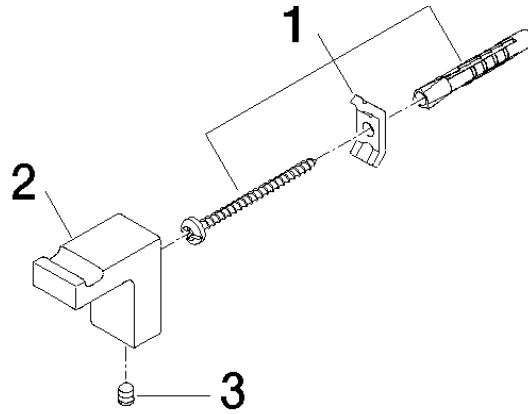

83 251 710

- Breite 21 mm
- Höhe 40 mm
- Ausladung 40 mm

	Chrom	83 251 710-00
	chrom gebürstet (04)	83 251 710-04
	Platin gebürstet	83 251 710-06

83 251 710

mm [inches]

83 251 710

Ersatzteile für die  
anderen  
Oberflächenvarianten  
finden Sie hier:  
chrom gebürstet (04)

### Ersatzteilstückliste

Nr.	Artikelnummer	Benennung	Verbaumenge	Lieferzeit
2	08 18 60 522-00	Haken 21 x 40 x 40 mm - Chrom	1,00	-
Ersatzteil nicht mehr bestellbar, bitte bestellen Sie den Nachfolgeartikel				
1	05 17 20 716 00 90	Befestigungssatz 5 x 60 x 5 mm -	1,00	2
3	90 31 11 004 00 90	Befestigung -	1,00	2