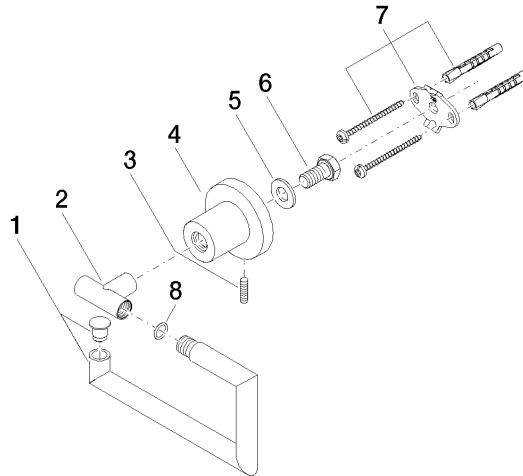

83 500 892 Produktversion ab 01.04.2024

- Breite 152 mm
- Höhe 100 mm
- Rosette Ø 55 mm
- Ausladung 72 mm

	Weiß matt	83 500 892-10
	Chrom	83 500 892-00
	Platin gebürstet	83 500 892-06
	Platin	83 500 892-08
	Dark Brass matt	83 500 892-16
	Dark Bronze matt	83 500 892-17
	Dark Chrome	83 500 892-19
	Light Gold gebürstet	83 500 892-27
	Messing gebürstet (23kt Gold)	83 500 892-28
	Schwarz matt	83 500 892-33
	Bronze gebürstet	83 500 892-42
	Champagne gebürstet (22kt Gold)	83 500 892-46
	Champagne (22kt Gold)	83 500 892-47
	Chrom gebürstet	83 500 892-93
	Dark Platinum gebürstet	83 500 892-99

83 500 892 Produktversion ab 01.04.2024

mm [inches]

83 500 892 Produktversion ab 01.04.2024

Ersatzteile für die  
anderen  
Oberflächenvarianten  
finden Sie hier:  
Chrom

## Ersatzteilstückliste

Nr.	Artikelnummer	Benennung	Verbaumenge	Lieferzeit
2	05 17 89 552 00-10	Halter für Papierrollenhalter ohne Deckel 31,5 x 14 x 40 mm - Weiß matt	1,00	60
7	05 17 20 739 00 90	Befestigungssatz 150 x 65 x 10 mm -	1,00	2
3	04 31 11 113 00 90	Befestigung Gewindestift M5 x 12 mm -	1,00	2
8	09 14 10 042 90	O-Ring EPDM 70 9,0 x 1,5 mm -	1,00	2
1	90 28 22 640 00-10	Halter 152 x 80 x 14 mm - Weiß matt	1,00	60
6	09 30 30 071 90	Befestigung Sechskantschraube mit Gewinde bis Kopf M10 x 20 mm -	1,00	2
5	09 30 11 046 90	Unterlegscheibe Ø 10,5 -	1,00	2
4	08 17 89 505-10	Halter universal 60 x 100 x 60 mm - Weiß matt	1,00	60