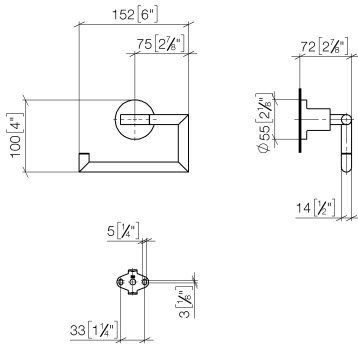

83 500 892 Produktversion ab 01.04.2024

- Breite 152 mm
- Höhe 100 mm
- Rosette Ø 55 mm
- Ausladung 72 mm

	Weiß matt	83 500 892-10
	Chrom	83 500 892-00
	Platin gebürstet	83 500 892-06
	Platin	83 500 892-08
	Dark Brass matt	83 500 892-16
	Dark Bronze matt	83 500 892-17
	Dark Chrome	83 500 892-19
	Light Gold gebürstet	83 500 892-27
	Messing gebürstet (23kt Gold)	83 500 892-28
	Schwarz matt	83 500 892-33
	Bronze gebürstet	83 500 892-42
	Champagne gebürstet (22kt Gold)	83 500 892-46
	Champagne (22kt Gold)	83 500 892-47
	Chrom gebürstet	83 500 892-93
	Dark Platinum gebürstet	83 500 892-99

83 500 892 Produktversion ab 01.04.2024

mm [inches]

83 500 892 Produktversion ab 01.04.2024

Ersatzteile für die  
anderen  
Oberflächenvarianten  
finden Sie hier:  
Chrom

## Ersatzteilstückliste

Nr.	Artikelnummer	Benennung	Verbaumenge	Lieferzeit
2	05 17 89 552 00-10	Halter für Papierrollenhalter ohne Deckel 31,5 x 14 x 40 mm - Weiß matt	1,00	60
7	05 17 20 739 00 90	Befestigungssatz 150 x 65 x 10 mm -	1,00	2
3	04 31 11 113 00 90	Befestigung Gewindestift M5 x 12 mm -	1,00	2
8	09 14 10 042 90	O-Ring EPDM 70 9,0 x 1,5 mm -	1,00	2
1	90 28 22 640 00-10	Halter 152 x 80 x 14 mm - Weiß matt	1,00	60
6	09 30 30 071 90	Befestigung Sechskantschraube mit Gewinde bis Kopf M10 x 20 mm -	1,00	2
5	09 30 11 046 90	Unterlegscheibe Ø 10,5 -	1,00	2
4	08 17 89 505-10	Halter universal 60 x 100 x 60 mm - Weiß matt	1,00	60