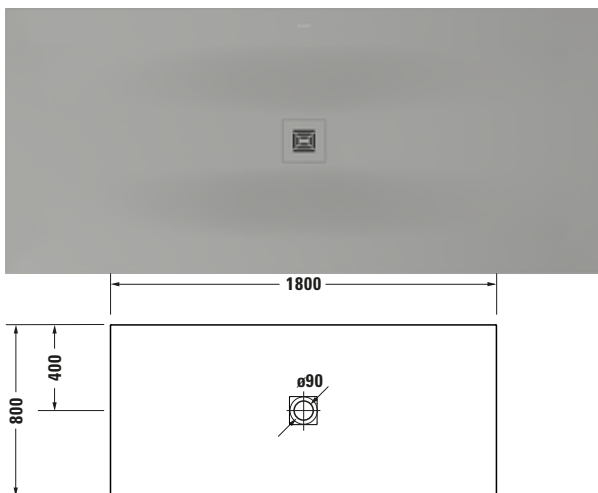

Duschwanne

Basis Angaben	
Langbezeichnung	Duravit Sustano Duschwanne 1800x800 mm Hellgrau Matt, Bodenbündig, Halbeinbau, Aufgesetzt, Material: Verbundwerkstoff, DuroCast Nature, Rechteckig – 720288630000000

Vermaßung	
Breite / Länge	1800 mm
Tiefe / Breite	800 mm
Min. Höhe mit Füßen	0 mm
Max. Höhe mit Füßen	0 mm
Höhe mit Wannenträger	0 mm
Gefälle zum Ablauf	1°
Durchmesser Ablaufloch	90 mm

Beschreibungstexte	
Ausschreibungstext	Duravit Sustano Duschwanne Hellgrau Matt, Form: Rechteckig, Verbundwerkstoff, DuroCast Nature, Einbauart: Bodenbündig, Halbeinbau, Aufgesetzt, Position Ablauf: Mitte, Rutschfestigkeitsklasse: C, CE-Kennzeichen-1: EN 14527, EAN Nr.: 4063382919212, Artikelgewicht: 23,5 kg, Abmessungen (Breite / Länge x Tiefe / Breite x Höhe): 1800 x 800 x 30 mm, Artikel Nr.: 720288630000000, Passende Artikel: Duschwannenablauf, Abdicht-Set, Wandprofil; Artikel Nr.: 792803000000000, 790126000000000; Modell Nr.: 791291, 791290, 792803, 790126, 791292

Spezifikationen	
Form	Rechteckig
Rutschfestigkeitsklasse	C
Farbe	
Farbwert	Hellgrau
Glanzgrad	Matt
Material	
Material	Verbundwerkstoff
Materialart	DuroCast Nature
Montage	
Einbauart	Bodenbündig / Halbeinbau / Aufgesetzt
Ablauf	
Position Ablauf	Mitte