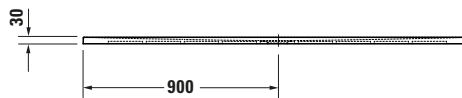

Duschwanne

Basis Angaben	
Langbezeichnung	Duravit Sustano Duschwanne 1800x800 mm Hellgrau Matt, Bodenbündig, Halbeinbau, Aufgesetzt, Material: Verbundwerkstoff, DuroCast Nature, Rechteckig – 720288630000000

Vermaßung	
Breite / Länge	1800 mm
Tiefe / Breite	800 mm
Min. Höhe mit Füßen	0 mm
Max. Höhe mit Füßen	0 mm
Höhe mit Wannenträger	0 mm
Gefälle zum Ablauf	1°
Durchmesser Ablaufloch	90 mm

Beschreibungstexte	
Ausschreibungstext	Duravit Sustano Duschwanne Hellgrau Matt, Form: Rechteckig, Verbundwerkstoff, DuroCast Nature, Einbauart: Bodenbündig, Halbeinbau, Aufgesetzt, Position Ablauf: Mitte, Rutschfestigkeitsklasse: C, CE-Kennzeichen-1: EN 14527, EAN Nr.: 4063382919212, Artikelgewicht: 23,5 kg, Abmessungen (Breite / Länge x Tiefe / Breite x Höhe): 1800 x 800 x 30 mm, Artikel Nr.: 720288630000000, Passende Artikel: Duschwannenablauf, Abdicht-Set, Wandprofil; Artikel Nr.: 792803000000000, 790126000000000; Modell Nr.: 791291, 791290, 792803, 790126, 791292

Spezifikationen	
Form	Rechteckig
Rutschfestigkeitsklasse	C
Farbe	
Farbwert	Hellgrau
Glanzgrad	Matt
Material	
Material	Verbundwerkstoff
Materialart	DuroCast Nature
Montage	
Einbauart	Bodenbündig / Halbeinbau / Aufgesetzt
Ablauf	
Position Ablauf	Mitte