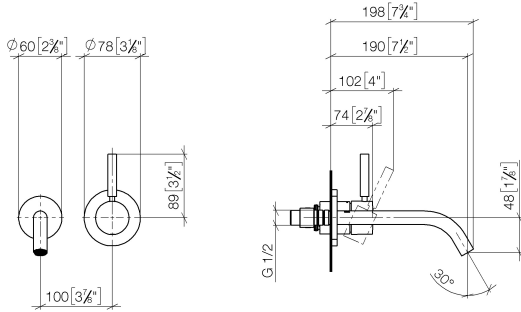

META Waschtisch-Wand-Einhandbatterie ohne Ablaufgarnitur - Light Gold gebürstet

META

36 860 660 Produktversion ab 01.07.2023

- Ausladung 190 mm
- starrer Auslauf
- runder luftangereicherter Strahl
- Bohrungsdurchmesser Auslauf 37 mm
- Bohrungsdurchmesser Einhandbatterie 57 mm
- Rosette für Auslauf Ø 55 mm
- Rosette für Mischer Ø 78 mm
- Durchfluss max. 5,7 l/min
- bleifrei
- Dieses Produkt leistet einen Beitrag zur Erfüllung der Vorgaben von nachhaltigen Gebäudezertifizierungen, z.B. LEED®, BREEAM®, DGNB

Benötigtes Zubehör

UP-Wand-Einhandbatterie , Mischer rechts - ACHTUNG: 35 816 970 90
 • Nicht für UP-Montage geeignet. Anschluss über Eckventile, Befestigung über Verschraubung mit der Rückwand.

Benötigtes Zubehör

UP-Wand-Einhandbatterie - 35 860 970 90
 • Min. Einbautiefe 80 mm
 • Max. Einbautiefe 95 mm
 • Positionierung des Mischers oben, links oder rechts vom Auslauf möglich.

36 860 660 Produktversion ab 01.07.2023
mm [inches]

Durchflussdiagramm

Wurfweitendiagramm

Codes & Standards

EN 817

Scottish Water
Byelaws

UK Water Supply
Regulations

META Waschtisch-Wand-Einhandbatterie ohne Ablaufgarnitur - Light Gold
gebürstet

META