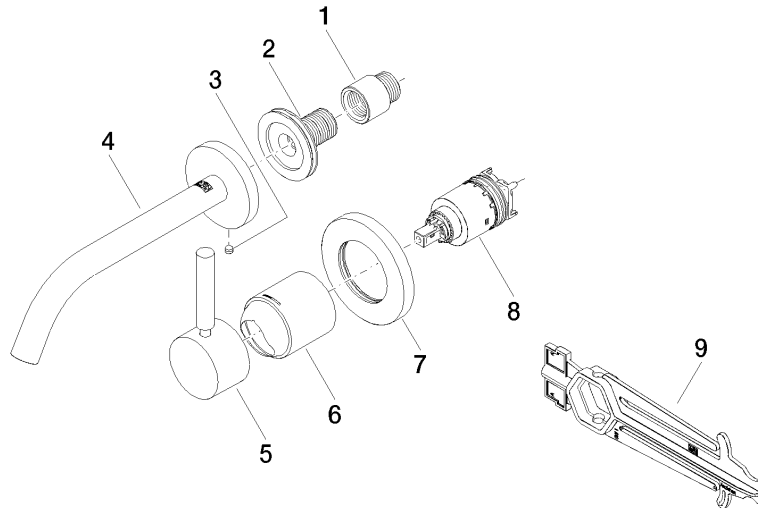

META Waschtisch-Wand-Einhandbatterie ohne Ablaufgarnitur - Light Gold gebürstet

META

36 860 660 Produktversion ab 01.07.2023

- Ausladung 190 mm
- starrer Auslauf
- runder luftangereicherter Strahl
- Bohrungsdurchmesser Auslauf 37 mm
- Bohrungsdurchmesser Einhandbatterie 57 mm
- Rosette für Auslauf Ø 55 mm
- Rosette für Mischer Ø 78 mm
- Durchfluss max. 5,7 l/min
- bleifrei
- Dieses Produkt leistet einen Beitrag zur Erfüllung der Vorgaben von nachhaltigen Gebäudezertifizierungen, z.B. LEED®, BREEAM®, DGNB

UP-Wand-Einhandbatterie - 35 860 970 90
 • Min. Einbautiefe 80 mm
 • Max. Einbautiefe 95 mm
 • Positionierung des Mischers oben, links oder rechts vom Auslauf möglich.

36 860 660 Produktversion ab 01.07.2023
mm [inches]

Durchflussdiagramm

Wurfweitendiagramm

Codes & Standards

EN 817

Scottish Water
Byelaws

UK Water Supply
Regulations

META Waschtisch-Wand-Einhandbatterie ohne Ablaufgarnitur - Light Gold
gebürstet

META

36 860 660 Produktversion ab 01.07.2023

Zertifikate

DVGW_DW-
6512DN0

WRAS_2107

Ersatzteilstückliste

Nr.	Artikelnummer	Benennung	Verbaumenge	Lieferzeit
9	90 30 09 064 00 90	Montageschlüssel für Kartuschenmutter -	1,00	2
7	90 27 62 011 00-27	Abdeckung Ø 78 x Ø 45,7 x 9 mm - Light Gold gebürstet	1,00	30
6	09 11 02 288-27	Haube Ø 45 x 55 mm - Light Gold gebürstet	1,00	60
3	09 31 11 112 90	Befestigung Gewindestift mit Innensechskant mit Spitze M5 x 6 mm -	1,00	-
Ersatzteil nicht mehr bestellbar, bitte bestellen Sie den Nachfolgeartikel				
	043111120090	Befestigung Gewindestift M5 x 6 mm -		
2	90 24 03 280 00 90	Anschluss -	1,00	2
5	90 20 66 007 00-27	Griff Hebel 52 x 35 x 117 mm - Light Gold gebürstet	1,00	30
8	90 15 05 064 01 90	EHM Kartusche mit Adapterplatte inkl. Montageschlüssel Ø 35 mm x 58,6 mm -	1,00	2
4	90 28 22 323 00-27	Auslauf für Waschtisch Wand 190 mm, 5,7 l/min. - Light Gold gebürstet	1,00	30
1	09 24 03 072 10 90	Verlängerung 1/2" x 20 mm -	1,00	2