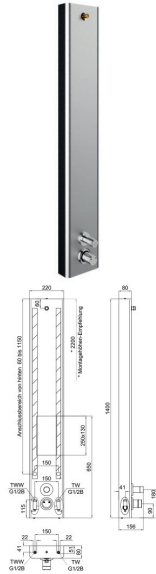

CONGENIAL Duschpaneel Edelstahl, ohne Ablage, ohne TD, Auf-/Zu-Griff, Edelstahl, Thermostat, DN15

CONGENIAL Duschpaneel Edelstahl, Auf-/Zu-Griff

Mechanische Duscheinrichtung, ausgeführt als Duschelement in Nennweite DN15. Mit thermostatischer Mischeinrichtung zum Anschluss an Kalt- und Warmwasser. Einsatzbereich im Neubau und Sanierung in öffentlichen, halböffentlichen und gewerblichen Sanitärräumen.

- Edelstahl Duschpaneel. Ausführung mit Montagerahmen zur Aufnahme der Wasserstrecke, inklusive Befestigungsmaterial
- Montagerahmen: Edelstahl 1.4301
- Anschluss von oben oder von hinten möglich
- Multifunktionswerkzeug für Wartungsarbeiten
- adaptive Multifunktions-Wasserstrecke CONGENIAL mit manuellem TD-Stopfen bei Funktion thermische Desinfektion
- Upgrade- und Umrüstkfunktionen
- Armaturenkörper: entzinkungsbeständiges Pressmessing, als hochwertige Thermostatbatterie, Thermostatgriff: Messing verchromt
- sichtbare Komponenten aus massivem, hochglanzverchromtem Messing, mit Sicherheitsanschlag
- Wahlmöglichkeit des Temperatureinstellbereichs
- integrierte Rückflussverhinderer im Bypass und Rückflussverhinderer und Siebkartuschen für Wasserzuläufe
- alle Funktionsteile ohne Ausbau des Armaturenkörpers bei Wartungsarbeiten von vorne demontierbar
- mechanische Bedienung der Duschfunktion über Auf-/Zu-Griff

### Eigenschaften:

Anschluss-Nennweite: DN15,  
 Material: Edelstahl,  
 Bedienung: Auf-/Zu-Griff,  
 Mischung: Thermostat,  
 Thermische Desinfektion: ohne TD,  
 Seifenablage: ohne Ablage,  
 Ausführung: Ausführung Brausekopf,

Abmessungen Edelstahl (BxHxT): 220x1400x80 mm