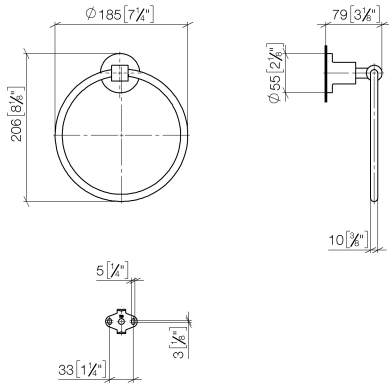

83 200 892

- Breite 185 mm
- Rosette Ø 55 mm
- Ausladung 80 mm

	Dark Chrome	83 200 892-19
	Chrom	83 200 892-00
	Platin gebürstet	83 200 892-06
	Platin	83 200 892-08
	Weiß matt	83 200 892-10
	Dark Brass matt	83 200 892-16
	Dark Bronze matt	83 200 892-17
	Light Gold gebürstet	83 200 892-27
	Messing gebürstet (23kt Gold)	83 200 892-28
	Schwarz matt	83 200 892-33
	Bronze gebürstet	83 200 892-42
	Champagne gebürstet (22kt Gold)	83 200 892-46
	Champagne (22kt Gold)	83 200 892-47
	Chrom gebürstet	83 200 892-93
	Dark Platinum gebürstet	83 200 892-99

83 200 892

mm [inches]

83 200 892

Ersatzteile für die  
anderen  
Oberflächenvarianten  
finden Sie hier:  
Chrom