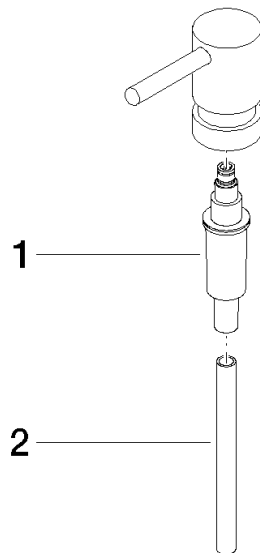

90 10 10 535 01

	Dark Platinum gebürstet	90 10 10 535 01-99
	Chrom	90 10 10 535 01-00
	Gold (23,9kt)	90 10 10 535 01-01
	chrom gebürstet (04)	90 10 10 535 01-04
	Platin gebürstet	90 10 10 535 01-06
	Platin	90 10 10 535 01-08
	Messing (23kt Gold)	90 10 10 535 01-09
	Weiß matt	90 10 10 535 01-10
	weiß	90 10 10 535 01-12
	Gold gebürstet (23,9kt)	90 10 10 535 01-14
	Messing gebürstet (23kt Gold)	90 10 10 535 01-28
	Schwarz matt	90 10 10 535 01-33
	Platin / Platin gebürstet	90 10 10 535 01-36
	chrom satin	90 10 10 535 01-41
	Champagne (22kt Gold)	90 10 10 535 01-47
	cyprum matt	90 10 10 535 01-56

Lotionspender - Dark Platinum gebürstet

ERSATZTEILE

90 10 10 535 01

Lotionspender - Dark Platinum gebürstet

ERSATZTEILE

90 10 10 535 01

90 10 10 535 01

Ersatzteile für die
anderen
Oberflächenvarianten
finden Sie hier:
Chrom

Ersatzteilstückliste

Nr.	Artikelnummer	Benennung	Verbaumenge	Lieferzeit
1	90 10 10 500 00 90	Pumpe	1,00	20
2	08 10 10 499 90	Tauchrohr für Lotionspender Ø 8 x 1 x 100 mm -	1,00	2