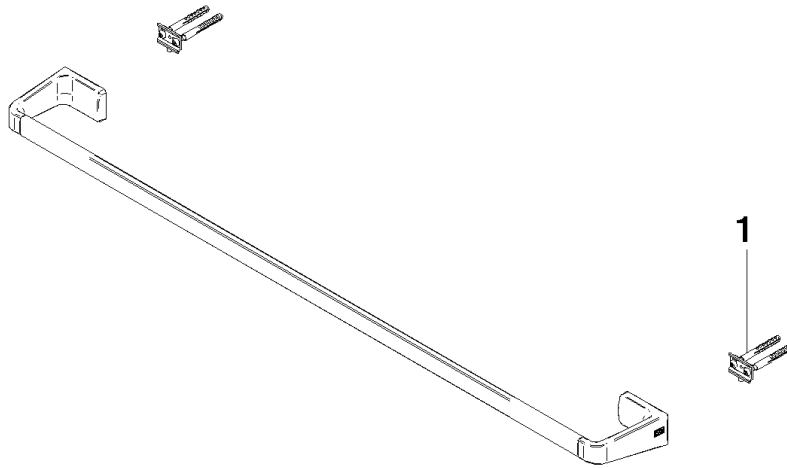

Badetuchhalter - Chrom

SERIENSPEZIFISC

83 080 976 Produktversion ab 01.04.2024

83 080 976 Produktversion ab 01.04.2024

mm [inches]
1:10

Ersatzteilstückliste

Nr.	Artikelnummer	Benennung	Verbaumenge	Lieferzeit
1	90 30 30 230 00 90	Befestigungssatz -	2,00	2