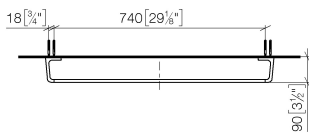

Badetuchhalter - Chrom

SERIENSPEZIFISC

83 080 976 Produktversion ab 01.04.2024

83 080 976 Produktversion ab 01.04.2024

mm [inches]
1:10

Ersatzteilstückliste

Nr.	Artikelnummer	Benennung	Verbaumenge	Lieferzeit
1	90 30 30 230 00 90	Befestigungssatz -	2,00	2