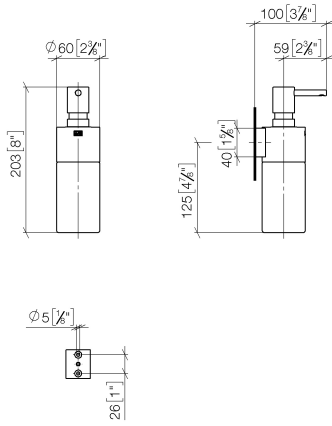

83 435 970 Produktversion ab 01.10.2023

- Flasche aus Kristallglas, matt
- Breite 60 mm
- Höhe 200 mm
- 250 ml Flaschenvolumen
- Ausladung 96 mm

	Platin	83 435 970-08
	Chrom	83 435 970-00
	Platin gebürstet	83 435 970-06
	Weiß matt	83 435 970-10
	Dark Brass matt	83 435 970-16
	Dark Bronze matt	83 435 970-17
	Dark Chrome	83 435 970-19
	Light Gold	83 435 970-26
	Light Gold gebürstet	83 435 970-27
	Messing gebürstet (23kt Gold)	83 435 970-28
	Schwarz matt	83 435 970-33
	Bronze gebürstet	83 435 970-42
	Champagne gebürstet (22kt Gold)	83 435 970-46
	Champagne (22kt Gold)	83 435 970-47
	Cyprum	83 435 970-49
	Chrom gebürstet	83 435 970-93
	Dark Platin gebürstet	83 435 970-99

83 435 970 Produktversion ab 01.10.2023

mm [inches]

83 435 970 Produktversion ab 01.10.2023

Ersatzteile für die
anderen
Oberflächenvarianten
finden Sie hier:
Chrom

Ersatzteilstückliste

Nr.	Artikelnummer	Benennung	Verbaumenge	Lieferzeit
5	05 30 31 025 00 90	Befestigung Schraube Halbrundkopf 4,5 x 60 mm -	1,00	2
4	09 30 30 093 90	Befestigung Zylinderschraube mit Innensechskant mit niedrigem Kopf, ohne Schlüsselführung M5 x 10 mm -	1,00	2
6	08 10 10 530-08	Halter für Glashalter + Spender 40 x 34 x 15 mm - Platin	1,00	40
3	90 90 04 001 00 82	Flasche für Lotionsspender -	1,00	2
1	90 10 10 535 00-08	Lotionsspender - Platin	1,00	60
2	90 10 10 525 00-08	Spender Aufnahme, Wand Ø 60 x 49 mm - Platin	1,00	-