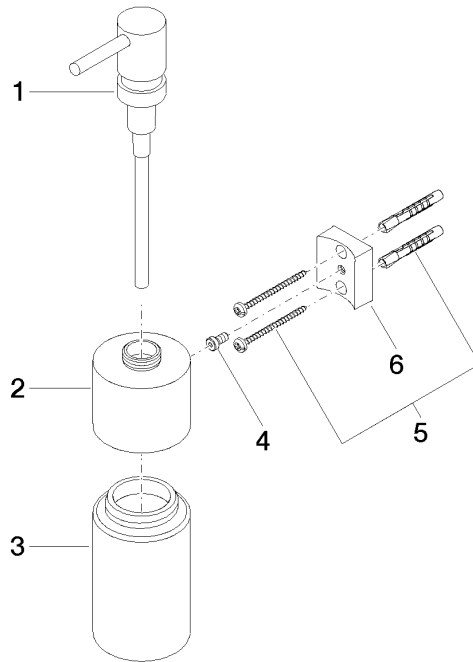

83 435 970 Produktversion ab 01.10.2023

- Flasche aus Kristallglas, matt
- Breite 60 mm
- Höhe 200 mm
- 250 ml Flaschenvolumen
- Ausladung 96 mm

	Platin	83 435 970-08
	Chrom	83 435 970-00
	Platin gebürstet	83 435 970-06
	Weiß matt	83 435 970-10
	Dark Brass matt	83 435 970-16
	Dark Bronze matt	83 435 970-17
	Dark Chrome	83 435 970-19
	Light Gold	83 435 970-26
	Light Gold gebürstet	83 435 970-27
	Messing gebürstet (23kt Gold)	83 435 970-28
	Schwarz matt	83 435 970-33
	Bronze gebürstet	83 435 970-42
	Champagne gebürstet (22kt Gold)	83 435 970-46
	Champagne (22kt Gold)	83 435 970-47
	Cyprum	83 435 970-49
	Chrom gebürstet	83 435 970-93
	Dark Platin gebürstet	83 435 970-99

83 435 970 Produktversion ab 01.10.2023

mm [inches]

83 435 970 Produktversion ab 01.10.2023

Ersatzteile für die
anderen
Oberflächenvarianten
finden Sie hier:
Chrom

Ersatzteilstückliste

Nr.	Artikelnummer	Benennung	Verbaumenge	Lieferzeit
5	05 30 31 025 00 90	Befestigung Schraube Halbrundkopf 4,5 x 60 mm -	1,00	2
4	09 30 30 093 90	Befestigung Zylinderschraube mit Innensechskant mit niedrigem Kopf, ohne Schlüsselführung M5 x 10 mm -	1,00	2
6	08 10 10 530-08	Halter für Glashalter + Spender 40 x 34 x 15 mm - Platin	1,00	40
3	90 90 04 001 00 82	Flasche für Lotionsspender -	1,00	2
1	90 10 10 535 00-08	Lotionsspender - Platin	1,00	60
2	90 10 10 525 00-08	Spender Aufnahme, Wand Ø 60 x 49 mm - Platin	1,00	-